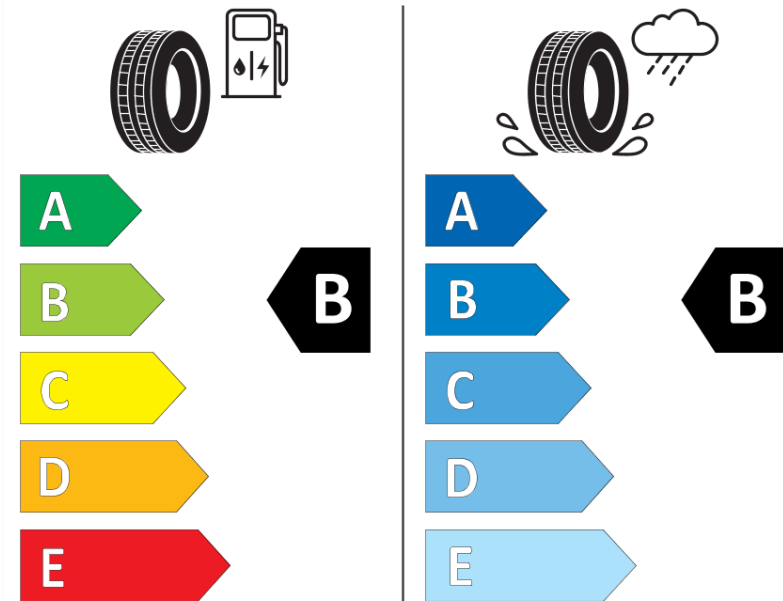

Δελτίο Πληροφοριών Προϊόντος

ΚΑΝΟΝΙΣΜΟΣ (ΕΕ) 2020/740

Μάρκα	MICHELIN
Εμπορική ονομασία	PILOT SPORT S 5 ND0
Αναγνωριστικό μοντέλου	142912
Διάσταση	325/30ZR21
Δείκτης ικανότητας φόρτωσης	108
Σύμβολο κατηγορίας ταχύτητας	(Y)
Κατηγορία ως προς την εξοικονόμηση καυσίμου	B
Κατηγορία ως προς την πρόσφυση του ελαστικού σε υγρό οδόστρωμα	B
Κατηγορία εξωτερικού θορύβου κύλισης	B
Τιμή εξωτερικού θορύβου κύλισης	75 dB
Ελαστικό για χρήση σε συνθήκες έντονης χιονόπτωσης	Όχι
Ελαστικό πρόσφυσης στον πάγο	Όχι
Ημερομηνία έναρξης παραγωγής	35/21
Ημερομηνία λήξης παραγωγής	
Κατηγορία Φορτίου	XL
Επιπλέον πληροφορίες	325/30 ZR21 (108Y) XL TL PILOT SPORT S 5 ND0 MI

ENERG

MICHELIN

142912

325/30ZR21 (108Y) XL

C1