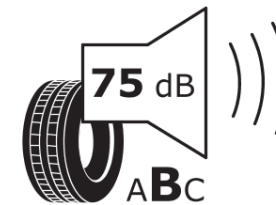

ENERG

MICHELIN

142912

325/30ZR21 (108Y) XL

C1