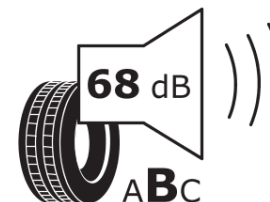

ENERG

MICHELIN

146216

185/65R15 88 T

C1