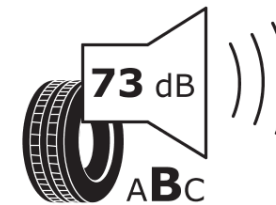

ENERG

MICHELIN

146325

305/30ZR19 (102Y) XL

C1