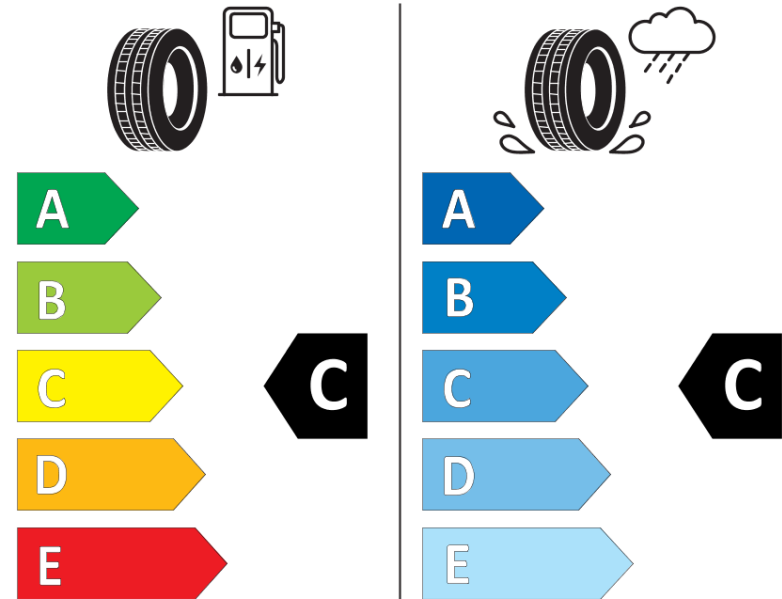

Δελτίο Πληροφοριών Προϊόντος

ΚΑΝΟΝΙΣΜΟΣ (ΕΕ) 2020/740

Μάρκα	MICHELIN
Εμπορική ονομασία	PILOT ALPIN 5 SUV
Αναγνωριστικό μοντέλου	151183
Διάσταση	295/45R20
Δείκτης ικανότητας φόρτωσης	114
Σύμβολο κατηγορίας ταχύτητας	V
Κατηγορία ως προς την εξοικονόμηση καυσίμου	C
Κατηγορία ως προς την πρόσφυση του ελαστικού σε υγρό οδόστρωμα	C
Κατηγορία εξωτερικού θορύβου κύλισης	B
Τιμή εξωτερικού θορύβου κύλισης	74 dB
Ελαστικό για χρήση σε συνθήκες έντονης χιονόπτωσης	Ναι
Ελαστικό πρόσφυσης στον πάγο	Όχι
Ημερομηνία έναρξης παραγωγής	49/18
Ημερομηνία λήξης παραγωγής	
Κατηγορία Φορτίου	XL
Επιπλέον πληροφορίες	295/45 R20 114V XL TL PILOT ALPIN 5 SUV MI

ENERG

MICHELIN

151183

295/45R20 114 V

C1

2020/740