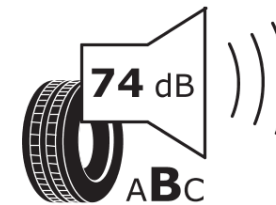

ENERG

MICHELIN

151183

295/45R20 114 V

C1