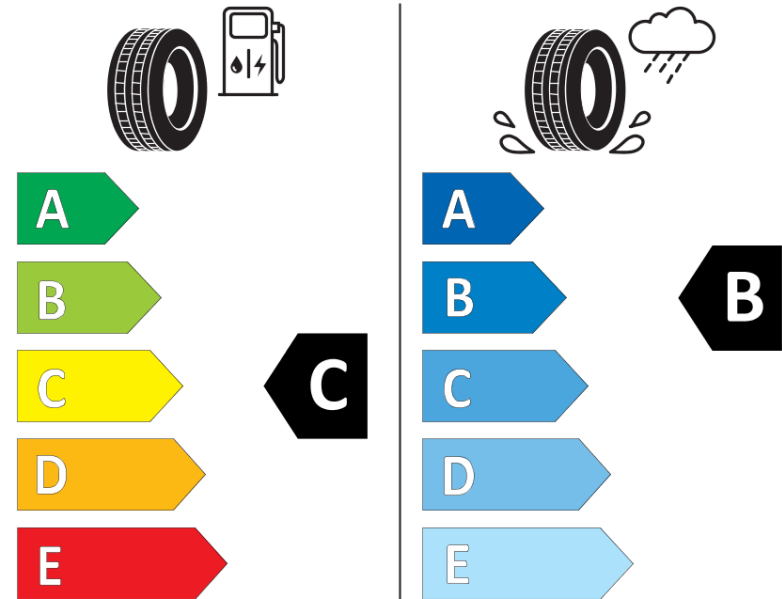

Δελτίο Πληροφοριών Προϊόντος

ΚΑΝΟΝΙΣΜΟΣ (ΕΕ) 2020/740

Μάρκα	MICHELIN
Εμπορική ονομασία	PILOT SPORT S 5 A LR
Αναγνωριστικό μοντέλου	151239
Διάσταση	HL305/35R23
Δείκτης ικανότητας φόρτωσης	114
Σύμβολο κατηγορίας ταχύτητας	Y
Κατηγορία ως προς την εξοικονόμηση καυσίμου	C
Κατηγορία ως προς την πρόσφυση του ελαστικού σε υγρό οδόστρωμα	B
Κατηγορία εξωτερικού θορύβου κύλισης	B
Τιμή εξωτερικού θορύβου κύλισης	75 dB
Ελαστικό για χρήση σε συνθήκες έντονης χιονόπτωσης	Όχι
Ελαστικό πρόσφυσης στον πάγο	Όχι
Ημερομηνία έναρξης παραγωγής	35/21
Ημερομηνία λήξης παραγωγής	
Κατηγορία Φορτίου	XL
Επιπλέον πληροφορίες	HL305/35 R23 114Y XL TL PILOT SPORT S 5 ACOUSTIC LR MI

ENERG

MICHELIN

151239

HL305/35R23 114 Y XL

C1