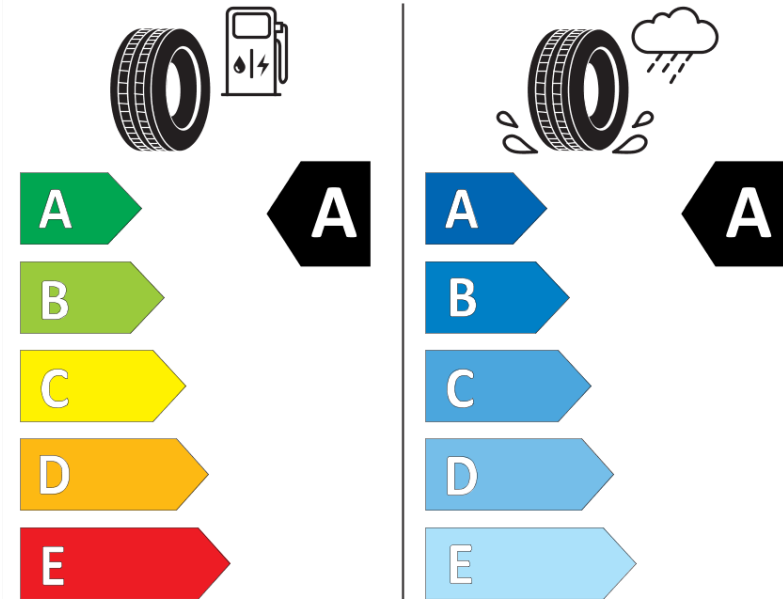

## Δελτίο Πληροφοριών Προϊόντος

ΚΑΝΟΝΙΣΜΟΣ (ΕΕ) 2020/740

Μάρκα	<b>MICHELIN</b>
Εμπορική ονομασία	<b>PRIMACY 5 ENERGY</b>
Αναγνωριστικό μοντέλου	<b>151272</b>
Διάσταση	<b>235/45R18</b>
Δείκτης ικανότητας φόρτωσης	<b>98</b>
Σύμβολο κατηγορίας ταχύτητας	<b>W</b>
Κατηγορία ως προς την εξοικονόμηση καυσίμου	<b>A</b>
Κατηγορία ως προς την πρόσφυση του ελαστικού σε υγρό οδόστρωμα	<b>A</b>
Κατηγορία εξωτερικού θορύβου κύλισης	<b>A</b>
Τιμή εξωτερικού θορύβου κύλισης	<b>69 dB</b>
Ελαστικό για χρήση σε συνθήκες έντονης χιονόπτωσης	<b>Όχι</b>
Ελαστικό πρόσφυσης στον πάγο	<b>Όχι</b>
Ημερομηνία έναρξης παραγωγής	<b>35/24</b>
Ημερομηνία λήξης παραγωγής	
Κατηγορία Φορτίου	<b>XL</b>
Επιπλέον πληροφορίες	<b>235/45R18 98W XL PRIMACY 5 ENERGY MI</b>

# ENERGY

**MICHELIN**

151272

235/45R18 98 W XL

C1

2020/740