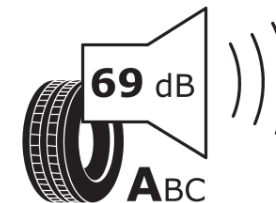

## Δελτίο Πληροφοριών Προϊόντος

ΚΑΝΟΝΙΣΜΟΣ (ΕΕ) 2020/740

Μάρκα	<b>MICHELIN</b>
Εμπορική ονομασία	<b>PRIMACY 5 ENERGY</b>
Αναγνωριστικό μοντέλου	<b>151272</b>
Διάσταση	<b>235/45R18</b>
Δείκτης ικανότητας φόρτωσης	<b>98</b>
Σύμβολο κατηγορίας ταχύτητας	<b>W</b>
Κατηγορία ως προς την εξοικονόμηση καυσίμου	<b>A</b>
Κατηγορία ως προς την πρόσφυση του ελαστικού σε υγρό οδόστρωμα	<b>A</b>
Κατηγορία εξωτερικού θορύβου κύλισης	<b>A</b>
Τιμή εξωτερικού θορύβου κύλισης	<b>69 dB</b>
Ελαστικό για χρήση σε συνθήκες έντονης χιονόπτωσης	<b>Όχι</b>
Ελαστικό πρόσφυσης στον πάγο	<b>Όχι</b>
Ημερομηνία έναρξης παραγωγής	<b>35/24</b>
Ημερομηνία λήξης παραγωγής	
Κατηγορία Φορτίου	<b>XL</b>
Επιπλέον πληροφορίες	<b>235/45R18 98W XL PRIMACY 5 ENERGY MI</b>

# ENERGY

**MICHELIN**

151272

235/45R18 98 W XL

C1

2020/740