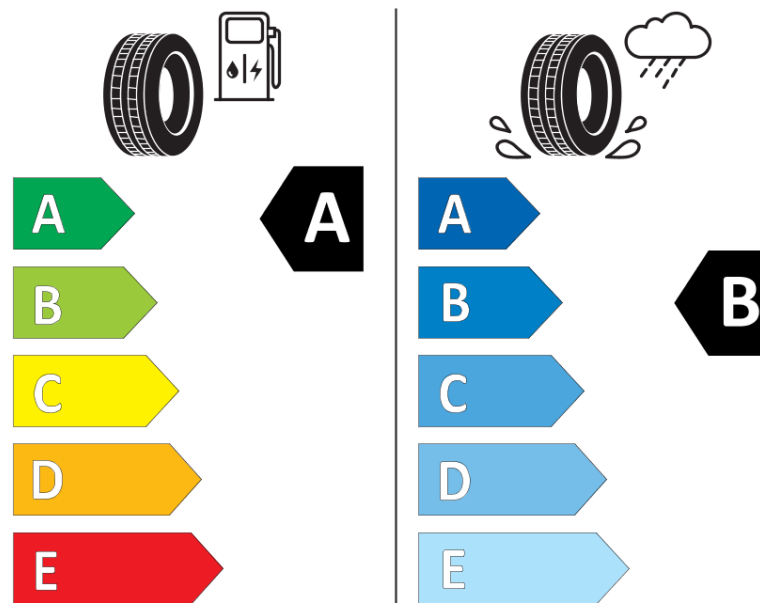

## Δελτίο Πληροφοριών Προϊόντος

ΚΑΝΟΝΙΣΜΟΣ (ΕΕ) 2020/740

Μάρκα	<b>MICHELIN</b>
Εμπορική ονομασία	<b>PRIMACY 4 E MO</b>
Αναγνωριστικό μοντέλου	<b>153080</b>
Διάσταση	<b>205/60R16</b>
Δείκτης ικανότητας φόρτωσης	<b>92</b>
Σύμβολο κατηγορίας ταχύτητας	<b>V</b>
Κατηγορία ως προς την εξοικονόμηση καυσίμου	<b>A</b>
Κατηγορία ως προς την πρόσφυση του ελαστικού σε υγρό οδόστρωμα	<b>B</b>
Κατηγορία εξωτερικού θορύβου κύλισης	<b>A</b>
Τιμή εξωτερικού θορύβου κύλισης	<b>68 dB</b>
Ελαστικό για χρήση σε συνθήκες έντονης χιονόπτωσης	<b>Όχι</b>
Ελαστικό πρόσφυσης στον πάγο	<b>Όχι</b>
Ημερομηνία έναρξης παραγωγής	<b>43/17</b>
Ημερομηνία λήξης παραγωγής	
Κατηγορία Φορτίου	<b>SL</b>
Επιπλέον πληροφορίες	<b>205/60 R16 92V TL PRIMACY 4 E MO MI</b>

# ENERG

**MICHELIN**

153080

205/60R16 92 V

C1

2020/740