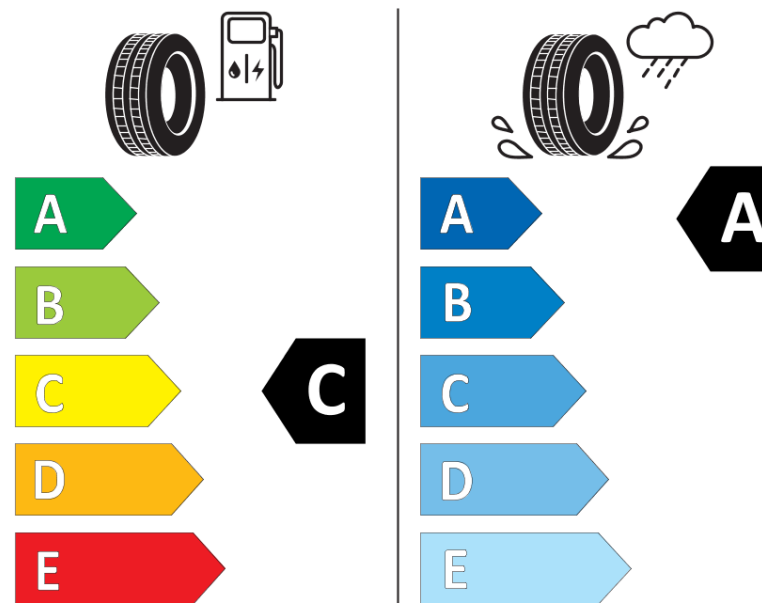

Δελτίο Πληροφοριών Προϊόντος

ΚΑΝΟΝΙΣΜΟΣ (ΕΕ) 2020/740

Μάρκα	MICHELIN
Εμπορική ονομασία	CROSSCLIMATE CAMPING
Αναγνωριστικό μοντέλου	153813
Διάσταση	225/75R16C
Δείκτης ικανότητας φόρτωσης	116
Δείκτης ικανότητας φόρτωσης (για διπλή τοποθέτηση)	114
Σύμβολο κατηγορίας ταχύτητας	R
Κατηγορία ως προς την εξοικονόμηση καυσίμου	C
Κατηγορία ως προς την πρόσφυση του ελαστικού σε υγρό οδόστρωμα	A
Κατηγορία εξωτερικού θορύβου κύλισης	A
Τιμή εξωτερικού θορύβου κύλισης	72 dB
Ελαστικό για χρήση σε συνθήκες έντονης χιονόπτωσης	Ναι
Ημερομηνία έναρξης παραγωγής	51/20
Ημερομηνία λήξης παραγωγής	
Επιπλέον πληροφορίες	225/75 R16CP 116/114R TL CROSSCLIMATE CAMPING MI

Πρόσθετος δείκτης ικανότητας φόρτωσης (για μονή τοποθέτηση)

Πρόσθετος δείκτης ικανότητας φόρτωσης (για διπλή τοποθέτηση)

Πρόσθετο σύμβολο κατηγορίας ταχύτητας

ENERG

MICHELIN

153813

225/75R16C 116/114 R

C2