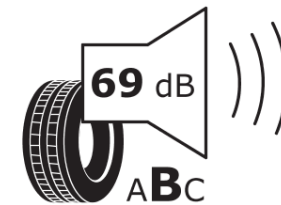

Δελτίο Πληροφοριών Προϊόντος

ΚΑΝΟΝΙΣΜΟΣ (ΕΕ) 2020/740

Μάρκα	MICHELIN
Εμπορική ονομασία	PRIMACY 4+
Αναγνωριστικό μοντέλου	154270
Διάσταση	235/40R18
Δείκτης ικανότητας φόρτωσης	91
Σύμβολο κατηγορίας ταχύτητας	W
Κατηγορία ως προς την εξοικονόμηση καυσίμου	C
Κατηγορία ως προς την πρόσφυση του ελαστικού σε υγρό οδόστρωμα	A
Κατηγορία εξωτερικού θορύβου κύλισης	B
Τιμή εξωτερικού θορύβου κύλισης	69 dB
Ελαστικό για χρήση σε συνθήκες έντονης χιονόπτωσης	Όχι
Ελαστικό πρόσφυσης στον πάγο	Όχι
Ημερομηνία έναρξης παραγωγής	35/20
Ημερομηνία λήξης παραγωγής	
Κατηγορία Φορτίου	SL
Επιπλέον πληροφορίες	235/40 R18 91W TL PRIMACY 4+ MI

ENERG

MICHELIN

154270

235/40R18 91 W

C1

2020/740