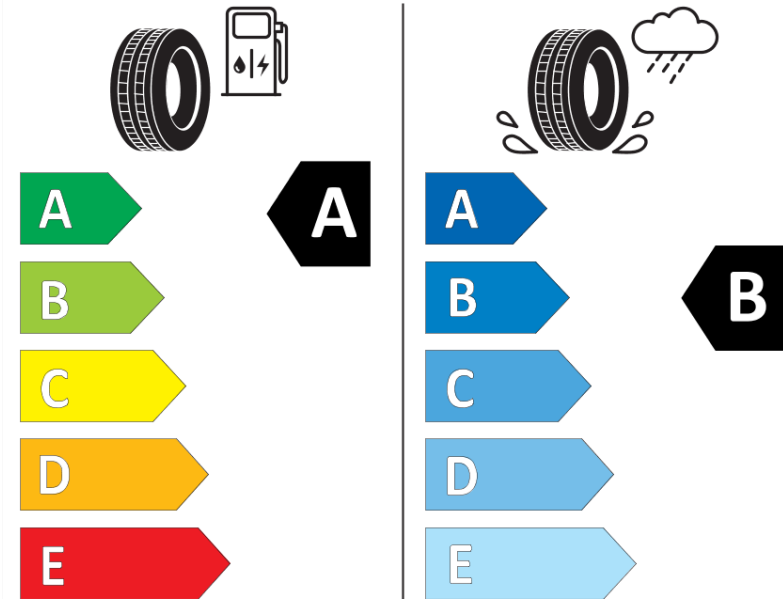

## Δελτίο Πληροφοριών Προϊόντος

ΚΑΝΟΝΙΣΜΟΣ (ΕΕ) 2020/740

Μάρκα	<b>MICHELIN</b>
Εμπορική ονομασία	<b>E PRIMACY S1</b>
Αναγνωριστικό μοντέλου	<b>155339</b>
Διάσταση	<b>195/55R16</b>
Δείκτης ικανότητας φόρτωσης	<b>91</b>
Σύμβολο κατηγορίας ταχύτητας	<b>H</b>
Κατηγορία ως προς την εξοικονόμηση καυσίμου	<b>A</b>
Κατηγορία ως προς την πρόσφυση του ελαστικού σε υγρό οδόστρωμα	<b>B</b>
Κατηγορία εξωτερικού θορύβου κύλισης	<b>A</b>
Τιμή εξωτερικού θορύβου κύλισης	<b>69 dB</b>
Ελαστικό για χρήση σε συνθήκες έντονης χιονόπτωσης	<b>Όχι</b>
Ελαστικό πρόσφυσης στον πάγο	<b>Όχι</b>
Ημερομηνία έναρξης παραγωγής	<b>02/21</b>
Ημερομηνία λήξης παραγωγής	
Κατηγορία Φορτίου	<b>XL</b>
Επιπλέον πληροφορίες	<b>195/55 R16 91H XL TL E PRIMACY S1 MI</b>

# ENERG

**MICHELIN**

155339

195/55R16 91 H XL

C1

2020/740