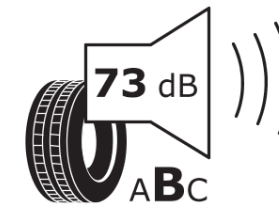

ENERG

MICHELIN

158459

325/35ZR22 (114Y) XL

C1