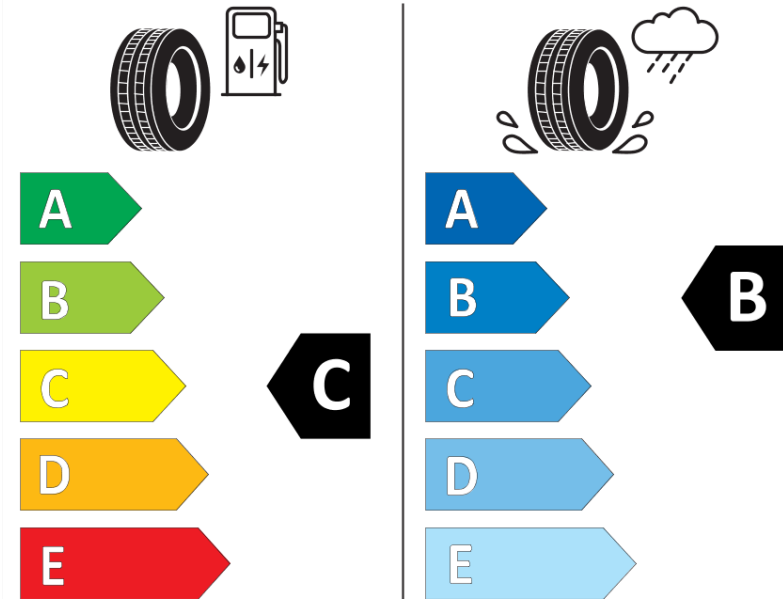

Δελτίο Πληροφοριών Προϊόντος

ΚΑΝΟΝΙΣΜΟΣ (ΕΕ) 2020/740

Μάρκα	MICHELIN
Εμπορική ονομασία	PILOT SPORT 4 S MO1
Αναγνωριστικό μοντέλου	158459
Διάσταση	325/35ZR22
Δείκτης ικανότητας φόρτωσης	114
Σύμβολο κατηγορίας ταχύτητας	(Y)
Κατηγορία ως προς την εξοικονόμηση καυσίμου	C
Κατηγορία ως προς την πρόσφυση του ελαστικού σε υγρό οδόστρωμα	B
Κατηγορία εξωτερικού θορύβου κύλισης	B
Τιμή εξωτερικού θορύβου κύλισης	73 dB
Ελαστικό για χρήση σε συνθήκες έντονης χιονόπτωσης	Όχι
Ελαστικό πρόσφυσης στον πάγο	Όχι
Ημερομηνία έναρξης παραγωγής	42/16
Ημερομηνία λήξης παραγωγής	
Κατηγορία Φορτίου	XL
Επιπλέον πληροφορίες	325/35 ZR22 (114Y) XL TL PILOT SPORT 4 S MO1 MI

ENERG

MICHELIN

158459

325/35ZR22 (114Y) XL

C1

2020/740