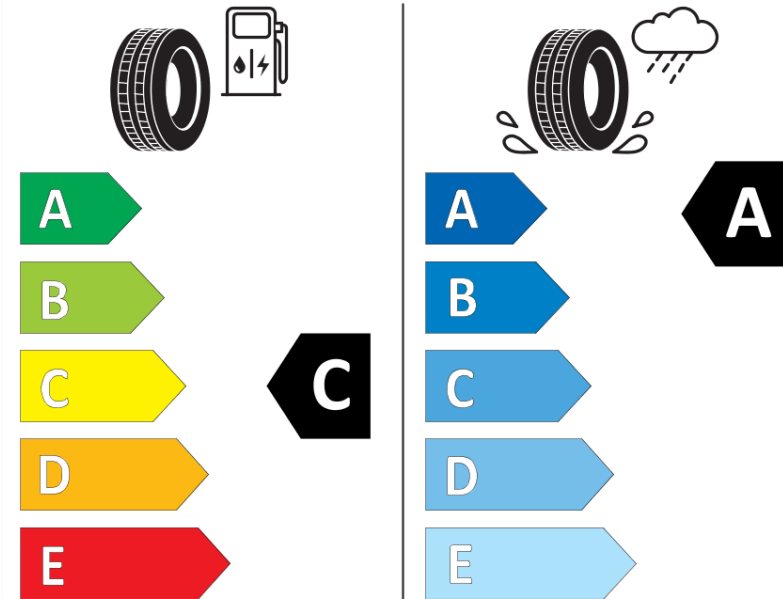

## Δελτίο Πληροφοριών Προϊόντος

ΚΑΝΟΝΙΣΜΟΣ (ΕΕ) 2020/740

Μάρκα	MICHELIN
Εμπορική ονομασία	LATITUDE SPORT 3 MO
Αναγνωριστικό μοντέλου	164513
Διάσταση	295/35ZR21
Δείκτης ικανότητας φόρτωσης	107
Σύμβολο κατηγορίας ταχύτητας	Y
Κατηγορία ως προς την εξοικονόμηση καυσίμου	C
Κατηγορία ως προς την πρόσφυση του ελαστικού σε υγρό οδόστρωμα	A
Κατηγορία εξωτερικού θορύβου κύλισης	A
Τιμή εξωτερικού θορύβου κύλισης	72 dB
Ελαστικό για χρήση σε συνθήκες έντονης χιονόπτωσης	Όχι
Ελαστικό πρόσφυσης στον πάγο	Όχι
Ημερομηνία έναρξης παραγωγής	41/15
Ημερομηνία λήξης παραγωγής	
Κατηγορία Φορτίου	XL
Επιπλέον πληροφορίες	295/35 ZR21 107Y XL TL LATITUDE SPORT 3 MO GRNX MI

# ENERG

MICHELIN

164513

295/35R21 107 Y XL

C1

2020/740