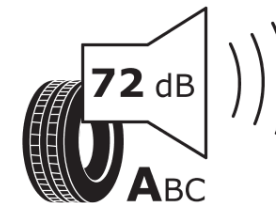

## Δελτίο Πληροφοριών Προϊόντος

ΚΑΝΟΝΙΣΜΟΣ (ΕΕ) 2020/740

Μάρκα	MICHELIN
Εμπορική ονομασία	LATITUDE SPORT 3 MO
Αναγνωριστικό μοντέλου	164513
Διάσταση	295/35ZR21
Δείκτης ικανότητας φόρτωσης	107
Σύμβολο κατηγορίας ταχύτητας	Y
Κατηγορία ως προς την εξοικονόμηση καυσίμου	C
Κατηγορία ως προς την πρόσφυση του ελαστικού σε υγρό οδόστρωμα	A
Κατηγορία εξωτερικού θορύβου κύλισης	A
Τιμή εξωτερικού θορύβου κύλισης	72 dB
Ελαστικό για χρήση σε συνθήκες έντονης χιονόπτωσης	Όχι
Ελαστικό πρόσφυσης στον πάγο	Όχι
Ημερομηνία έναρξης παραγωγής	41/15
Ημερομηνία λήξης παραγωγής	
Κατηγορία Φορτίου	XL
Επιπλέον πληροφορίες	295/35 ZR21 107Y XL TL LATITUDE SPORT 3 MO GRNX MI

# ENERG

MICHELIN

164513

295/35R21 107 Y XL

C1

2020/740