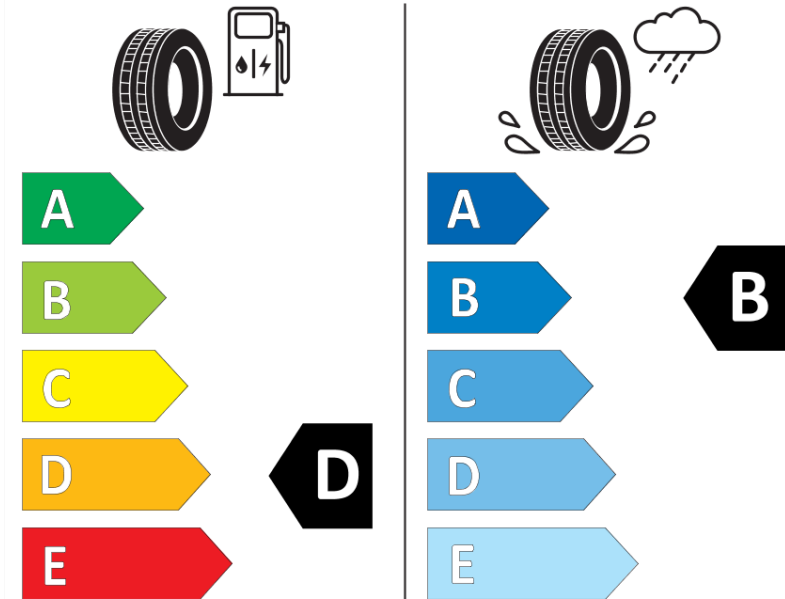

Δελτίο Πληροφοριών Προϊόντος

ΚΑΝΟΝΙΣΜΟΣ (ΕΕ) 2020/740

Μάρκα	MICHELIN
Εμπορική ονομασία	PILOT ALPIN 5
Αναγνωριστικό μοντέλου	167859
Διάσταση	245/35R18
Δείκτης ικανότητας φόρτωσης	92
Σύμβολο κατηγορίας ταχύτητας	V
Κατηγορία ως προς την εξοικονόμηση καυσίμου	D
Κατηγορία ως προς την πρόσφυση του ελαστικού σε υγρό οδόστρωμα	D
Κατηγορία εξωτερικού θορύβου κύλισης	B
Τιμή εξωτερικού θορύβου κύλισης	70 dB
Ελαστικό για χρήση σε συνθήκες έντονης χιονόπτωσης	Ναι
Ελαστικό πρόσφυσης στον πάγο	Όχι
Ημερομηνία έναρξης παραγωγής	49/19
Ημερομηνία λήξης παραγωγής	
Κατηγορία Φορτίου	XL
Επιπλέον πληροφορίες	245/35 R18 92V XL TL PILOT ALPIN 5 MI

ENERG

MICHELIN

167859

245/35R18 92 V

C1