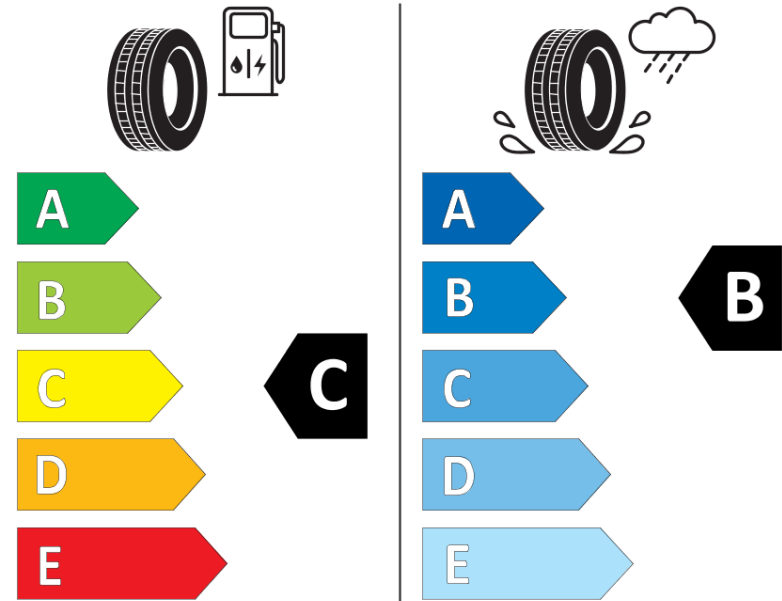

Δελτίο Πληροφοριών Προϊόντος

ΚΑΝΟΝΙΣΜΟΣ (ΕΕ) 2020/740

Μάρκα	MICHELIN
Εμπορική ονομασία	PILOT SPORT S 5 A AML
Αναγνωριστικό μοντέλου	170831
Διάσταση	275/35ZR21
Δείκτης ικανότητας φόρτωσης	103
Σύμβολο κατηγορίας ταχύτητας	(Y)
Κατηγορία ως προς την εξοικονόμηση καυσίμου	C
Κατηγορία ως προς την πρόσφυση του ελαστικού σε υγρό οδόστρωμα	B
Κατηγορία εξωτερικού θορύβου κύλισης	B
Τιμή εξωτερικού θορύβου κύλισης	73 dB
Ελαστικό για χρήση σε συνθήκες έντονης χιονόπτωσης	Όχι
Ελαστικό πρόσφυσης στον πάγο	Όχι
Ημερομηνία έναρξης παραγωγής	39/22
Ημερομηνία λήξης παραγωγής	
Κατηγορία Φορτίου	XL
Επιπλέον πληροφορίες	275/35ZR21 (103Y) XL PILOT SPORT S 5 ACOUSTIC AML MI

ENERG

MICHELIN

170831

275/35ZR21 (103Y) XL

C1

2020/740