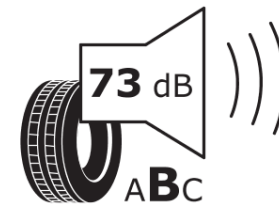

Δελτίο Πληροφοριών Προϊόντος

ΚΑΝΟΝΙΣΜΟΣ (ΕΕ) 2020/740

Μάρκα	MICHELIN
Εμπορική ονομασία	PILOT SPORT S 5 A AML
Αναγνωριστικό μοντέλου	170831
Διάσταση	275/35ZR21
Δείκτης ικανότητας φόρτωσης	103
Σύμβολο κατηγορίας ταχύτητας	(Y)
Κατηγορία ως προς την εξοικονόμηση καυσίμου	C
Κατηγορία ως προς την πρόσφυση του ελαστικού σε υγρό οδόστρωμα	B
Κατηγορία εξωτερικού θορύβου κύλισης	B
Τιμή εξωτερικού θορύβου κύλισης	73 dB
Ελαστικό για χρήση σε συνθήκες έντονης χιονόπτωσης	Όχι
Ελαστικό πρόσφυσης στον πάγο	Όχι
Ημερομηνία έναρξης παραγωγής	39/22
Ημερομηνία λήξης παραγωγής	
Κατηγορία Φορτίου	XL
Επιπλέον πληροφορίες	275/35ZR21 (103Y) XL PILOT SPORT S 5 ACOUSTIC AML MI

ENERG

MICHELIN

170831

275/35ZR21 (103Y) XL

C1

2020/740