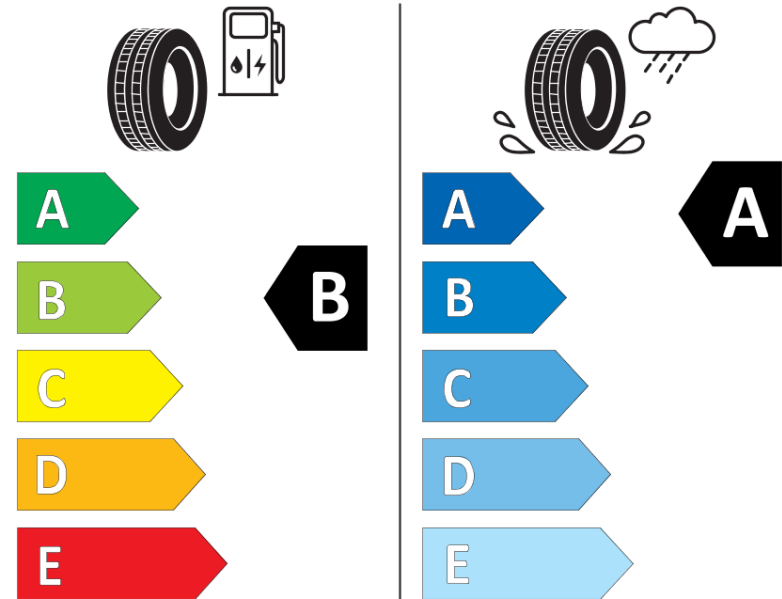

## Δελτίο Πληροφοριών Προϊόντος

ΚΑΝΟΝΙΣΜΟΣ (ΕΕ) 2020/740

Μάρκα	<b>MICHELIN</b>
Εμπορική ονομασία	<b>PRIMACY 3 AO</b>
Αναγνωριστικό μοντέλου	<b>171520</b>
Διάσταση	<b>235/55R18</b>
Δείκτης ικανότητας φόρτωσης	<b>104</b>
Σύμβολο κατηγορίας ταχύτητας	<b>Y</b>
Κατηγορία ως προς την εξοικονόμηση καυσίμου	<b>B</b>
Κατηγορία ως προς την πρόσφυση του ελαστικού σε υγρό οδόστρωμα	<b>A</b>
Κατηγορία εξωτερικού θορύβου κύλισης	<b>A</b>
Τιμή εξωτερικού θορύβου κύλισης	<b>69 dB</b>
Ελαστικό για χρήση σε συνθήκες έντονης χιονόπτωσης	<b>Όχι</b>
Ελαστικό πρόσφυσης στον πάγο	<b>Όχι</b>
Ημερομηνία έναρξης παραγωγής	<b>30/14</b>
Ημερομηνία λήξης παραγωγής	
Κατηγορία Φορτίου	<b>XL</b>
Επιπλέον πληροφορίες	<b>235/55 R18 104Y EXTRA LOAD TL PRIMACY 3 AO GRNX MI</b>

# ENERG

**MICHELIN**

171520

235/55R18 104 Y

C1

2020/740