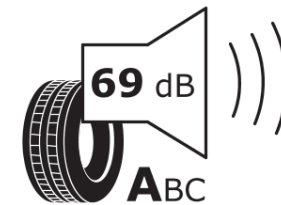

## Δελτίο Πληροφοριών Προϊόντος

ΚΑΝΟΝΙΣΜΟΣ (ΕΕ) 2020/740

Μάρκα	<b>MICHELIN</b>
Εμπορική ονομασία	<b>PRIMACY 3 AO</b>
Αναγνωριστικό μοντέλου	<b>171520</b>
Διάσταση	<b>235/55R18</b>
Δείκτης ικανότητας φόρτωσης	<b>104</b>
Σύμβολο κατηγορίας ταχύτητας	<b>Y</b>
Κατηγορία ως προς την εξοικονόμηση καυσίμου	<b>B</b>
Κατηγορία ως προς την πρόσφυση του ελαστικού σε υγρό οδόστρωμα	<b>A</b>
Κατηγορία εξωτερικού θορύβου κύλισης	<b>A</b>
Τιμή εξωτερικού θορύβου κύλισης	<b>69 dB</b>
Ελαστικό για χρήση σε συνθήκες έντονης χιονόπτωσης	<b>Όχι</b>
Ελαστικό πρόσφυσης στον πάγο	<b>Όχι</b>
Ημερομηνία έναρξης παραγωγής	<b>30/14</b>
Ημερομηνία λήξης παραγωγής	
Κατηγορία Φορτίου	<b>XL</b>
Επιπλέον πληροφορίες	<b>235/55 R18 104Y EXTRA LOAD TL PRIMACY 3 AO GRNX MI</b>

# ENERG

**MICHELIN**

171520

235/55R18 104 Y

C1

2020/740