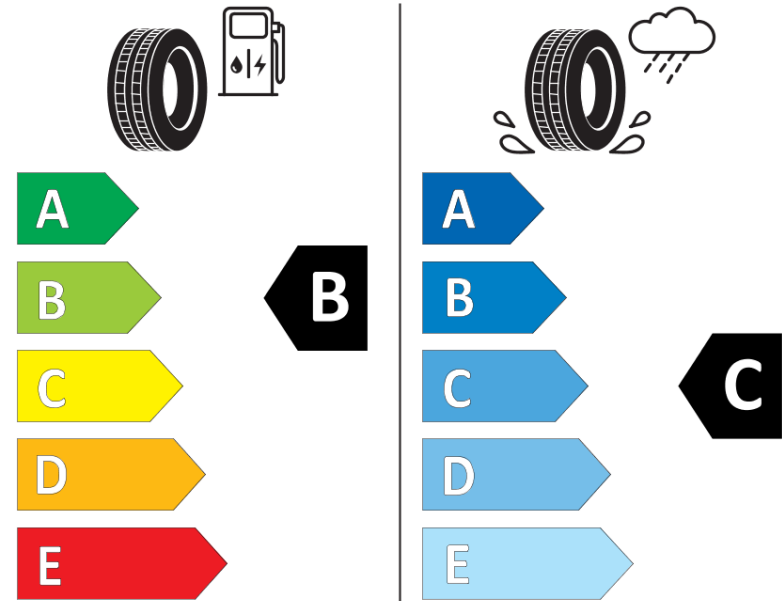

Δελτίο Πληροφοριών Προϊόντος

ΚΑΝΟΝΙΣΜΟΣ (ΕΕ) 2020/740

Μάρκα	MICHELIN
Εμπορική ονομασία	LATITUDE TOUR HP JLR
Αναγνωριστικό μοντέλου	172247
Διάσταση	235/60R18
Δείκτης ικανότητας φόρτωσης	107
Σύμβολο κατηγορίας ταχύτητας	V
Κατηγορία ως προς την εξοικονόμηση καυσίμου	B
Κατηγορία ως προς την πρόσφυση του ελαστικού σε υγρό οδόστρωμα	B
Κατηγορία εξωτερικού θορύβου κύλισης	A
Τιμή εξωτερικού θορύβου κύλισης	69 dB
Ελαστικό για χρήση σε συνθήκες έντονης χιονόπτωσης	Όχι
Ελαστικό πρόσφυσης στον πάγο	Όχι
Ημερομηνία έναρξης παραγωγής	43/15
Ημερομηνία λήξης παραγωγής	
Κατηγορία Φορτίου	XL
Επιπλέον πληροφορίες	235/60 R18 107V XL TL LATITUDE TOUR HP JLR GRNX MI

ENERG

MICHELIN

172247

235/60R18 107 V

C1

2020/740