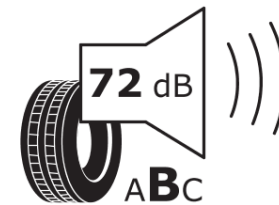

Δελτίο Πληροφοριών Προϊόντος

ΚΑΝΟΝΙΣΜΟΣ (ΕΕ) 2020/740

Μάρκα	MICHELIN
Εμπορική ονομασία	PILOT SPORT 5 ACOUSTIC
Αναγνωριστικό μοντέλου	174685
Διάσταση	HL255/40ZR20
Δείκτης ικανότητας φόρτωσης	104
Σύμβολο κατηγορίας ταχύτητας	Y
Κατηγορία ως προς την εξοικονόμηση καυσίμου	C
Κατηγορία ως προς την πρόσφυση του ελαστικού σε υγρό οδόστρωμα	A
Κατηγορία εξωτερικού θορύβου κύλισης	B
Τιμή εξωτερικού θορύβου κύλισης	72 dB
Ελαστικό για χρήση σε συνθήκες έντονης χιονόπτωσης	Όχι
Ελαστικό πρόσφυσης στον πάγο	Όχι
Ημερομηνία έναρξης παραγωγής	13/21
Ημερομηνία λήξης παραγωγής	
Κατηγορία Φορτίου	XL
Επιπλέον πληροφορίες	HL255/40 ZR20 104Y XL PILOT SPORT 5 ACOUSTIC MI

ENERG

MICHELIN

174685

HL255/40ZR20 104 Y XL

C1

2020/740