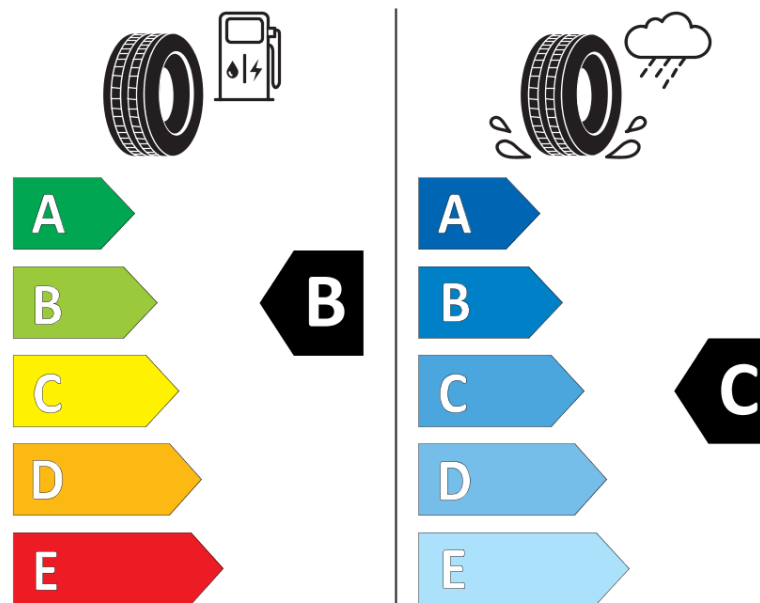

Δελτίο Πληροφοριών Προϊόντος

ΚΑΝΟΝΙΣΜΟΣ (ΕΕ) 2020/740

Μάρκα	MICHELIN
Εμπορική ονομασία	PILOT ALPIN 5 MO
Αναγνωριστικό μοντέλου	176326
Διάσταση	255/40R18
Δείκτης ικανότητας φόρτωσης	99
Σύμβολο κατηγορίας ταχύτητας	H
Κατηγορία ως προς την εξοικονόμηση καυσίμου	B
Κατηγορία ως προς την πρόσφυση του ελαστικού σε υγρό οδόστρωμα	C
Κατηγορία εξωτερικού θορύβου κύλισης	B
Τιμή εξωτερικού θορύβου κύλισης	73 dB
Ελαστικό για χρήση σε συνθήκες έντονης χιονόπτωσης	Ναι
Ελαστικό πρόσφυσης στον πάγο	Όχι
Ημερομηνία έναρξης παραγωγής	21/23
Ημερομηνία λήξης παραγωγής	
Κατηγορία Φορτίου	XL
Επιπλέον πληροφορίες	255/40 R18 99H XL TL PILOT ALPIN 5 MO MI

ENERG

MICHELIN

176326

255/40R18 99 H XL

C1