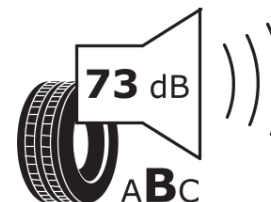

ENERG

MICHELIN

176326

255/40R18 99 H XL

C1