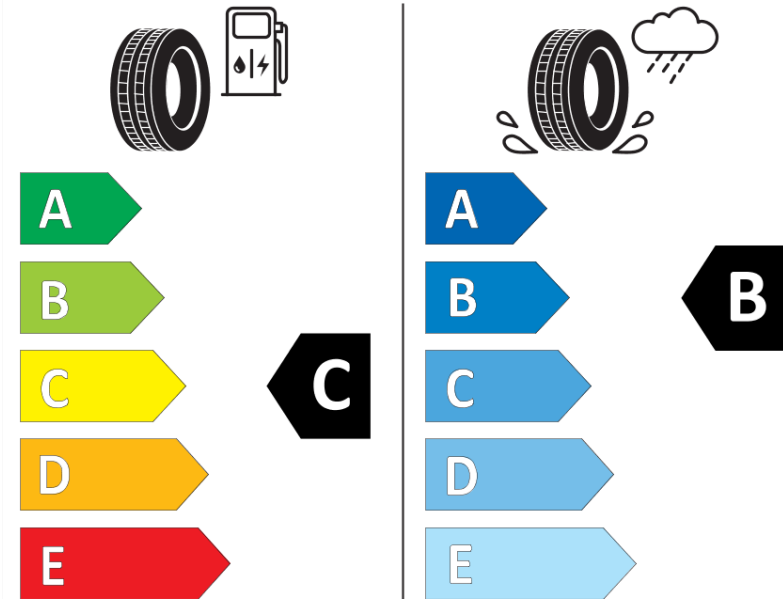

Δελτίο Πληροφοριών Προϊόντος

ΚΑΝΟΝΙΣΜΟΣ (ΕΕ) 2020/740

Μάρκα	MICHELIN
Εμπορική ονομασία	CROSSCLIMATE+
Αναγνωριστικό μοντέλου	177160
Διάσταση	195/60R16
Δείκτης ικανότητας φόρτωσης	93
Σύμβολο κατηγορίας ταχύτητας	V
Κατηγορία ως προς την εξοικονόμηση καυσίμου	C
Κατηγορία ως προς την πρόσφυση του ελαστικού σε υγρό οδόστρωμα	C
Κατηγορία εξωτερικού θορύβου κύλισης	A
Τιμή εξωτερικού θορύβου κύλισης	69 dB
Ελαστικό για χρήση σε συνθήκες έντονης χιονόπτωσης	Ναι
Ελαστικό πρόσφυσης στον πάγο	Όχι
Ημερομηνία έναρξης παραγωγής	26/16
Ημερομηνία λήξης παραγωγής	
Κατηγορία Φορτίου	XL
Επιπλέον πληροφορίες	195/60 R16 93V XL TL CROSSCLIMATE+ MI

ENERG

MICHELIN

177160

195/60R16 93 V

C1

2020/740