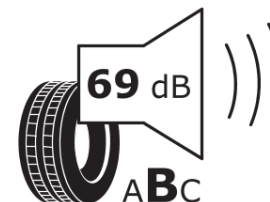

ENERG

MICHELIN

184278

265/50R20 107 H

C1