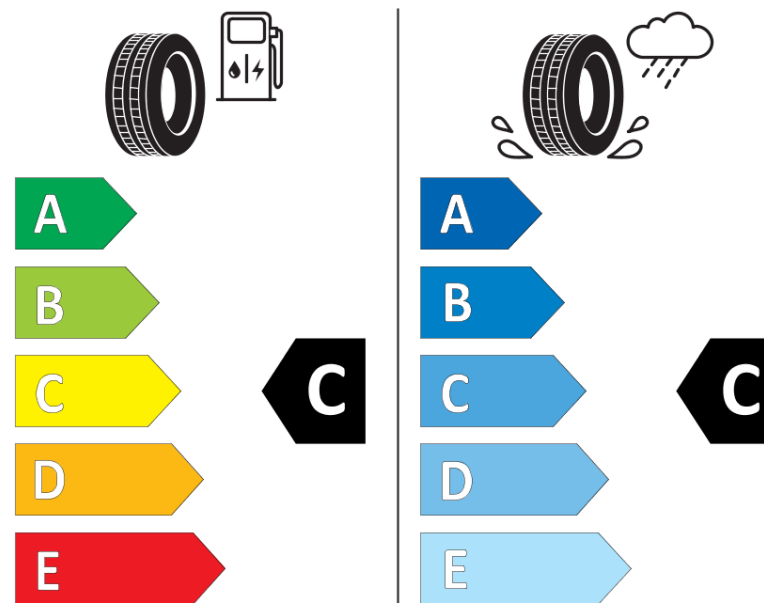

Δελτίο Πληροφοριών Προϊόντος

ΚΑΝΟΝΙΣΜΟΣ (ΕΕ) 2020/740

Μάρκα	MICHELIN
Εμπορική ονομασία	PILOT ALPIN 5 AML
Αναγνωριστικό μοντέλου	184403
Διάσταση	275/35R21
Δείκτης ικανότητας φόρτωσης	103
Σύμβολο κατηγορίας ταχύτητας	V
Κατηγορία ως προς την εξοικονόμηση καυσίμου	C
Κατηγορία ως προς την πρόσφυση του ελαστικού σε υγρό οδόστρωμα	C
Κατηγορία εξωτερικού θορύβου κύλισης	B
Τιμή εξωτερικού θορύβου κύλισης	71 dB
Ελαστικό για χρήση σε συνθήκες έντονης χιονόπτωσης	Ναι
Ελαστικό πρόσφυσης στον πάγο	Όχι
Ημερομηνία έναρξης παραγωγής	22/22
Ημερομηνία λήξης παραγωγής	
Κατηγορία Φορτίου	XL
Επιπλέον πληροφορίες	275/35 R21 103V XL TL PILOT ALPIN 5 AML MI

MICHELIN

184403

275/35R21 103 V XL

C1

2020/740