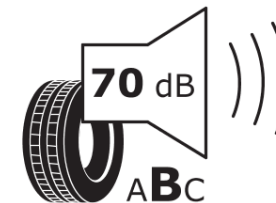

ENERG

MICHELIN

184484

235/45R21 101 W XL

C1