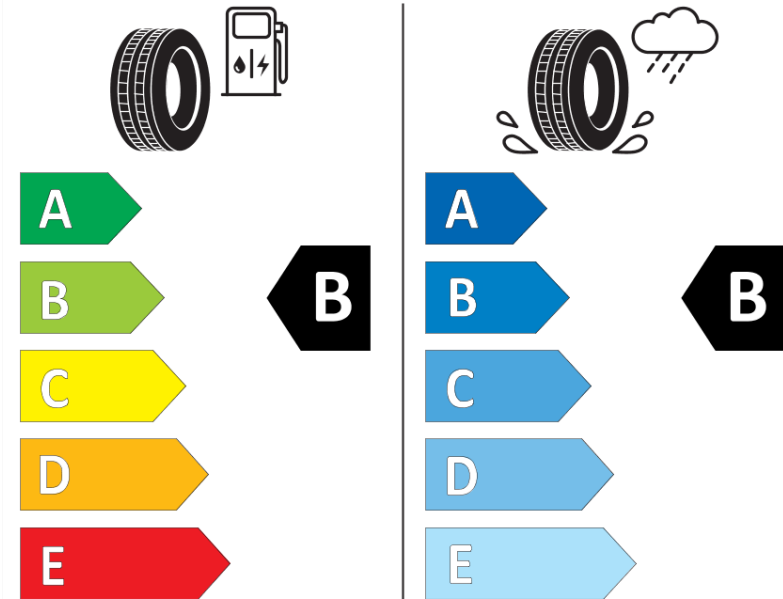

Δελτίο Πληροφοριών Προϊόντος

ΚΑΝΟΝΙΣΜΟΣ (ΕΕ) 2020/740

Μάρκα	MICHELIN
Εμπορική ονομασία	PRIMACY 5 ENERGY
Αναγνωριστικό μοντέλου	184484
Διάσταση	235/45R21
Δείκτης ικανότητας φόρτωσης	101
Σύμβολο κατηγορίας ταχύτητας	W
Κατηγορία ως προς την εξοικονόμηση καυσίμου	B
Κατηγορία ως προς την πρόσφυση του ελαστικού σε υγρό οδόστρωμα	B
Κατηγορία εξωτερικού θορύβου κύλισης	B
Τιμή εξωτερικού θορύβου κύλισης	70 dB
Ελαστικό για χρήση σε συνθήκες έντονης χιονόπτωσης	Όχι
Ελαστικό πρόσφυσης στον πάγο	Όχι
Ημερομηνία έναρξης παραγωγής	21/24
Ημερομηνία λήξης παραγωγής	
Κατηγορία Φορτίου	XL
Επιπλέον πληροφορίες	235/45R21 101W XL PRIMACY 5 ENERGY S1 MI

ENERG

MICHELIN

184484

235/45R21 101 W XL

C1

2020/740