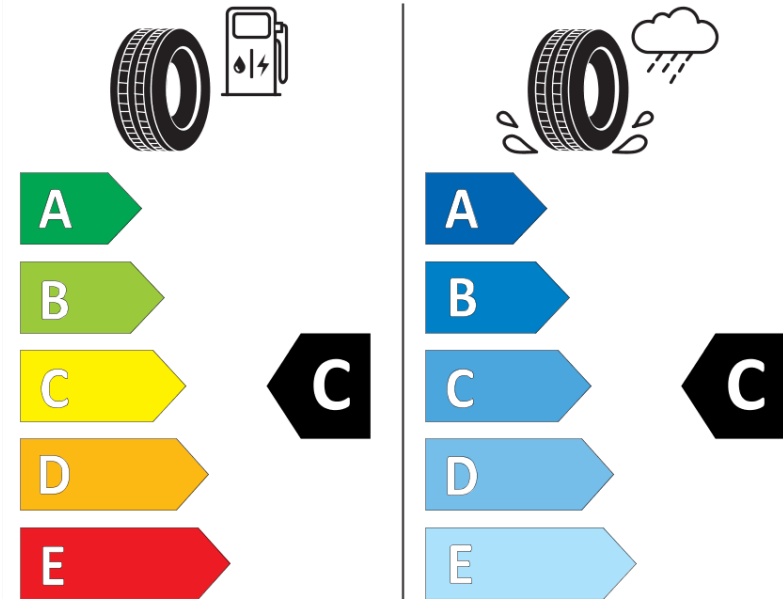

## Δελτίο Πληροφοριών Προϊόντος

ΚΑΝΟΝΙΣΜΟΣ (ΕΕ) 2020/740

Μάρκα	<b>MICHELIN</b>
Εμπορική ονομασία	<b>LATITUDE CROSS</b>
Αναγνωριστικό μοντέλου	<b>189875</b>
Διάσταση	<b>265/60R18</b>
Δείκτης ικανότητας φόρτωσης	<b>110</b>
Σύμβολο κατηγορίας ταχύτητας	<b>H</b>
Κατηγορία ως προς την εξοικονόμηση καυσίμου	<b>C</b>
Κατηγορία ως προς την πρόσφυση του ελαστικού σε υγρό οδόστρωμα	<b>C</b>
Κατηγορία εξωτερικού θορύβου κύλισης	<b>B</b>
Τιμή εξωτερικού θορύβου κύλισης	<b>72 dB</b>
Ελαστικό για χρήση σε συνθήκες έντονης χιονόπτωσης	<b>Όχι</b>
Ελαστικό πρόσφυσης στον πάγο	<b>Όχι</b>
Ημερομηνία έναρξης παραγωγής	<b>50/13</b>
Ημερομηνία λήξης παραγωγής	
Κατηγορία Φορτίου	<b>SL</b>
Επιπλέον πληροφορίες	<b>265/60 R18 110H TL LATITUDE CROSS MI</b>

# ENERG

**MICHELIN**

189875

265/60R18 110 H

C1

2020/740