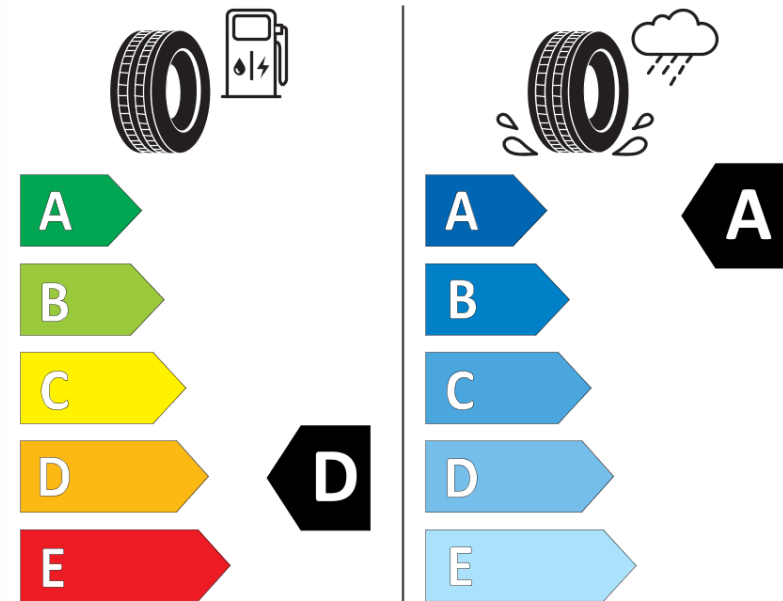

Δελτίο Πληροφοριών Προϊόντος

ΚΑΝΟΝΙΣΜΟΣ (ΕΕ) 2020/740

Μάρκα	MICHELIN
Εμπορική ονομασία	PILOT SPORT 4 S
Αναγνωριστικό μοντέλου	192185
Διάσταση	255/35ZR19
Δείκτης ικανότητας φόρτωσης	92
Σύμβολο κατηγορίας ταχύτητας	(Y)
Κατηγορία ως προς την εξοικονόμηση καυσίμου	D
Κατηγορία ως προς την πρόσφυση του ελαστικού σε υγρό οδόστρωμα	A
Κατηγορία εξωτερικού θορύβου κύλισης	B
Τιμή εξωτερικού θορύβου κύλισης	72 dB
Ελαστικό για χρήση σε συνθήκες έντονης χιονόπτωσης	Όχι
Ελαστικό πρόσφυσης στον πάγο	Όχι
Ημερομηνία έναρξης παραγωγής	35/17
Ημερομηνία λήξης παραγωγής	
Κατηγορία Φορτίου	SL
Επιπλέον πληροφορίες	255/35 ZR19 (92Y) TL PILOT SPORT 4 S MI

ENERG

MICHELIN

192185

255/35ZR19 (92Y)

C1