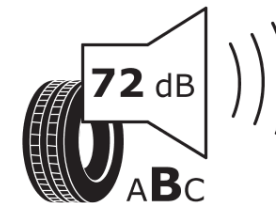

ENERG

MICHELIN

192185

255/35ZR19 (92Y)

C1