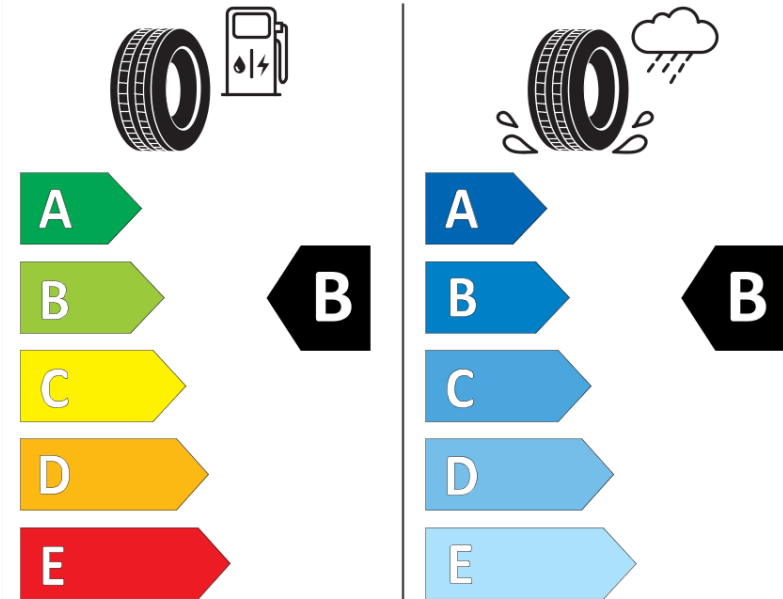

Δελτίο Πληροφοριών Προϊόντος

ΚΑΝΟΝΙΣΜΟΣ (ΕΕ) 2020/740

Μάρκα	MICHELIN
Εμπορική ονομασία	CROSSCLIMATE 2 SUV
Αναγνωριστικό μοντέλου	195332
Διάσταση	255/55R18
Δείκτης ικανότητας φόρτωσης	109
Σύμβολο κατηγορίας ταχύτητας	W
Κατηγορία ως προς την εξοικονόμηση καυσίμου	B
Κατηγορία ως προς την πρόσφυση του ελαστικού σε υγρό οδόστρωμα	B
Κατηγορία εξωτερικού θορύβου κύλισης	B
Τιμή εξωτερικού θορύβου κύλισης	71 dB
Ελαστικό για χρήση σε συνθήκες έντονης χιονόπτωσης	Ναι
Ελαστικό πρόσφυσης στον πάγο	Όχι
Ημερομηνία έναρξης παραγωγής	51/20
Ημερομηνία λήξης παραγωγής	
Κατηγορία Φορτίου	XL
Επιπλέον πληροφορίες	255/55 R18 109W XL TL CROSSCLIMATE 2 SUV MI

ENERG

MICHELIN

195332

255/55R18 109 W XL

C1