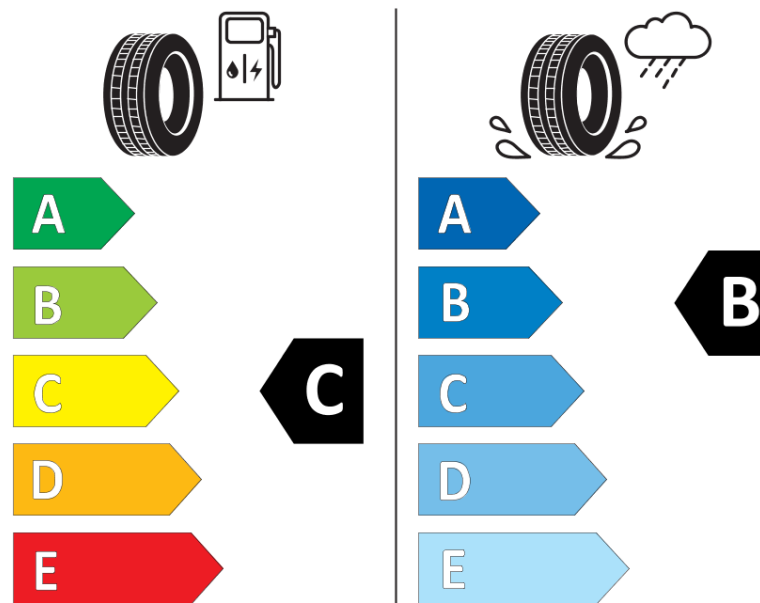

Δελτίο Πληροφοριών Προϊόντος

ΚΑΝΟΝΙΣΜΟΣ (ΕΕ) 2020/740

Μάρκα	MICHELIN
Εμπορική ονομασία	CROSSCLIMATE+
Αναγνωριστικό μοντέλου	195540
Διάσταση	205/60R16
Δείκτης ικανότητας φόρτωσης	96
Σύμβολο κατηγορίας ταχύτητας	H
Κατηγορία ως προς την εξοικονόμηση καυσίμου	C
Κατηγορία ως προς την πρόσφυση του ελαστικού σε υγρό οδόστρωμα	B
Κατηγορία εξωτερικού θορύβου κύλισης	A
Τιμή εξωτερικού θορύβου κύλισης	69 dB
Ελαστικό για χρήση σε συνθήκες έντονης χιονόπτωσης	Ναι
Ελαστικό πρόσφυσης στον πάγο	Όχι
Ημερομηνία έναρξης παραγωγής	26/16
Ημερομηνία λήξης παραγωγής	
Κατηγορία Φορτίου	XL
Επιπλέον πληροφορίες	205/60 R16 96H XL TL CROSSCLIMATE+ MI

ENERG

MICHELIN

195540

205/60R16 96 H

C1