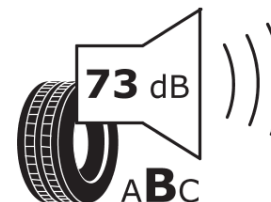

ENERG

MICHELIN

196186

215/70R15C 109/107 R

C2