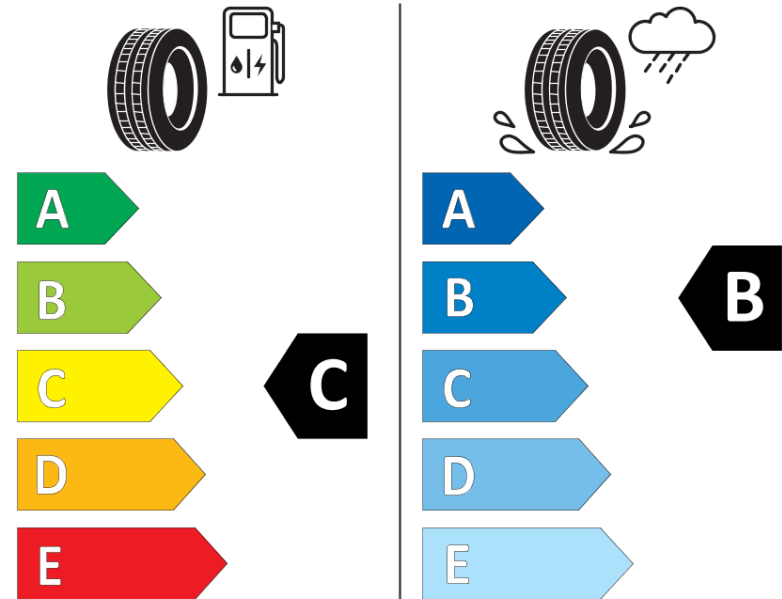

Δελτίο Πληροφοριών Προϊόντος

ΚΑΝΟΝΙΣΜΟΣ (ΕΕ) 2020/740

Μάρκα	MICHELIN
Εμπορική ονομασία	PILOT ALPIN 5
Αναγνωριστικό μοντέλου	197487
Διάσταση	235/55R17
Δείκτης ικανότητας φόρτωσης	103
Σύμβολο κατηγορίας ταχύτητας	H
Κατηγορία ως προς την εξοικονόμηση καυσίμου	C
Κατηγορία ως προς την πρόσφυση του ελαστικού σε υγρό οδόστρωμα	B
Κατηγορία εξωτερικού θορύβου κύλισης	A
Τιμή εξωτερικού θορύβου κύλισης	68 dB
Ελαστικό για χρήση σε συνθήκες έντονης χιονόπτωσης	Ναι
Ελαστικό πρόσφυσης στον πάγο	Όχι
Ημερομηνία έναρξης παραγωγής	48/17
Ημερομηνία λήξης παραγωγής	
Κατηγορία Φορτίου	XL
Επιπλέον πληροφορίες	235/55 R17 103H XL TL PILOT ALPIN 5 MI

ENERG

MICHELIN

197487

235/55R17 103 H

C1

2020/740