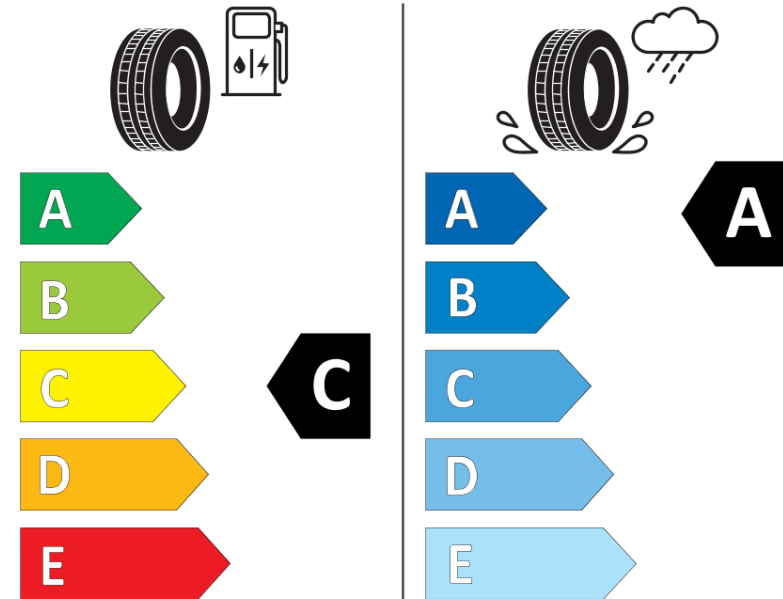

Δελτίο Πληροφοριών Προϊόντος

ΚΑΝΟΝΙΣΜΟΣ (ΕΕ) 2020/740

Μάρκα	MICHELIN
Εμπορική ονομασία	LATITUDE SPORT 3 MO
Αναγνωριστικό μοντέλου	201998
Διάσταση	235/55R19
Δείκτης ικανότητας φόρτωσης	101
Σύμβολο κατηγορίας ταχύτητας	V
Κατηγορία ως προς την εξοικονόμηση καυσίμου	C
Κατηγορία ως προς την πρόσφυση του ελαστικού σε υγρό οδόστρωμα	A
Κατηγορία εξωτερικού θορύβου κύλισης	B
Τιμή εξωτερικού θορύβου κύλισης	70 dB
Ελαστικό για χρήση σε συνθήκες έντονης χιονόπτωσης	Όχι
Ελαστικό πρόσφυσης στον πάγο	Όχι
Ημερομηνία έναρξης παραγωγής	37/12
Ημερομηνία λήξης παραγωγής	
Κατηγορία Φορτίου	SL
Επιπλέον πληροφορίες	235/55 R19 101V TL LATITUDE SPORT 3 MO GRNX MI

ENERG

MICHELIN

201998

235/55R19 101 V

C1

2020/740