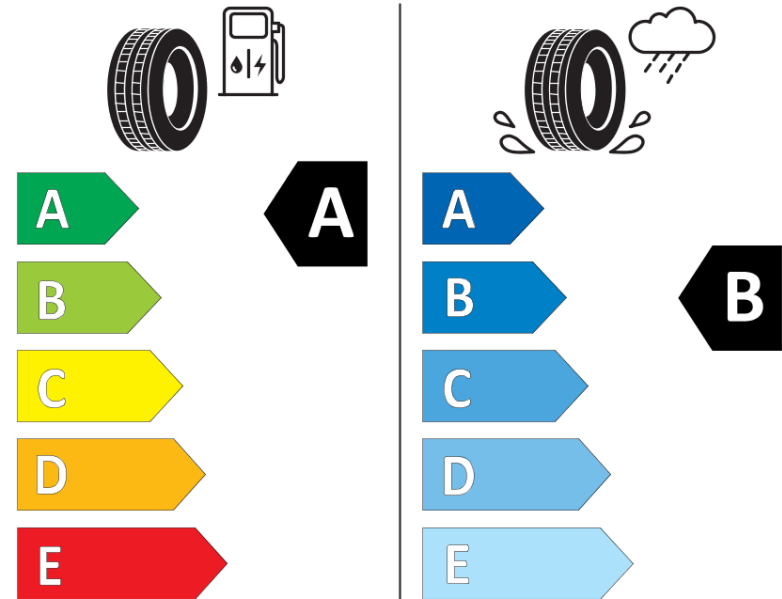

Δελτίο Πληροφοριών Προϊόντος

ΚΑΝΟΝΙΣΜΟΣ (ΕΕ) 2020/740

Μάρκα	MICHELIN
Εμπορική ονομασία	E PRIMACY
Αναγνωριστικό μοντέλου	204428
Διάσταση	215/55R17
Δείκτης ικανότητας φόρτωσης	94
Σύμβολο κατηγορίας ταχύτητας	W
Κατηγορία ως προς την εξοικονόμηση καυσίμου	A
Κατηγορία ως προς την πρόσφυση του ελαστικού σε υγρό οδόστρωμα	B
Κατηγορία εξωτερικού θορύβου κύλισης	B
Τιμή εξωτερικού θορύβου κύλισης	69 dB
Ελαστικό για χρήση σε συνθήκες έντονης χιονόπτωσης	Όχι
Ελαστικό πρόσφυσης στον πάγο	Όχι
Ημερομηνία έναρξης παραγωγής	26/21
Ημερομηνία λήξης παραγωγής	
Κατηγορία Φορτίου	SL
Επιπλέον πληροφορίες	215/55 R17 94W TL E PRIMACY MI

ENERG

MICHELIN

204428

215/55R17 94 W

C1

2020/740