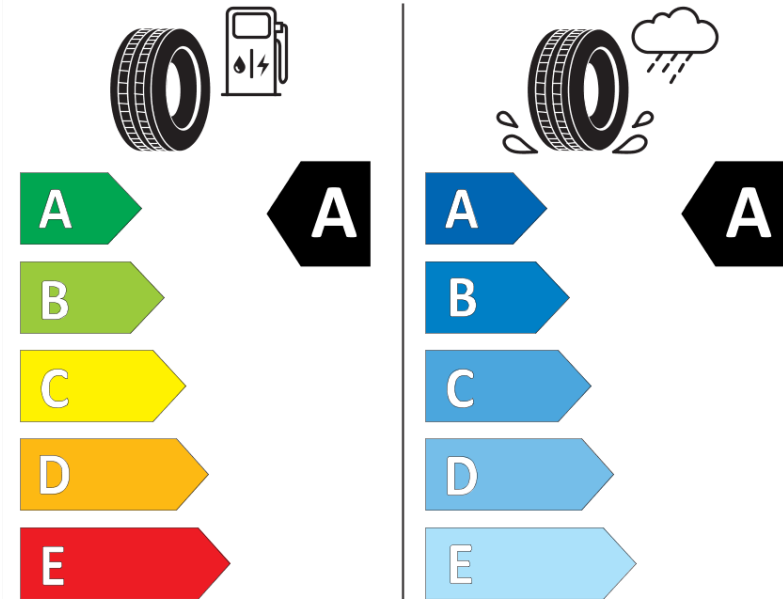

Δελτίο Πληροφοριών Προϊόντος

ΚΑΝΟΝΙΣΜΟΣ (ΕΕ) 2020/740

Μάρκα	MICHELIN
Εμπορική ονομασία	PILOT SPORT 5 ENERGY
Αναγνωριστικό μοντέλου	204981
Διάσταση	235/55R19
Δείκτης ικανότητας φόρτωσης	105
Σύμβολο κατηγορίας ταχύτητας	Y
Κατηγορία ως προς την εξοικονόμηση καυσίμου	A
Κατηγορία ως προς την πρόσφυση του ελαστικού σε υγρό οδόστρωμα	A
Κατηγορία εξωτερικού θορύβου κύλισης	B
Τιμή εξωτερικού θορύβου κύλισης	72 dB
Ελαστικό για χρήση σε συνθήκες έντονης χιονόπτωσης	Όχι
Ελαστικό πρόσφυσης στον πάγο	Όχι
Ημερομηνία έναρξης παραγωγής	35/24
Ημερομηνία λήξης παραγωγής	
Κατηγορία Φορτίου	XL
Επιπλέον πληροφορίες	235/55R19 105Y XL PILOT SPORT 5 ENERGY MI

ENERG

MICHELIN

204981

235/55R19 105 Y XL

C1

2020/740