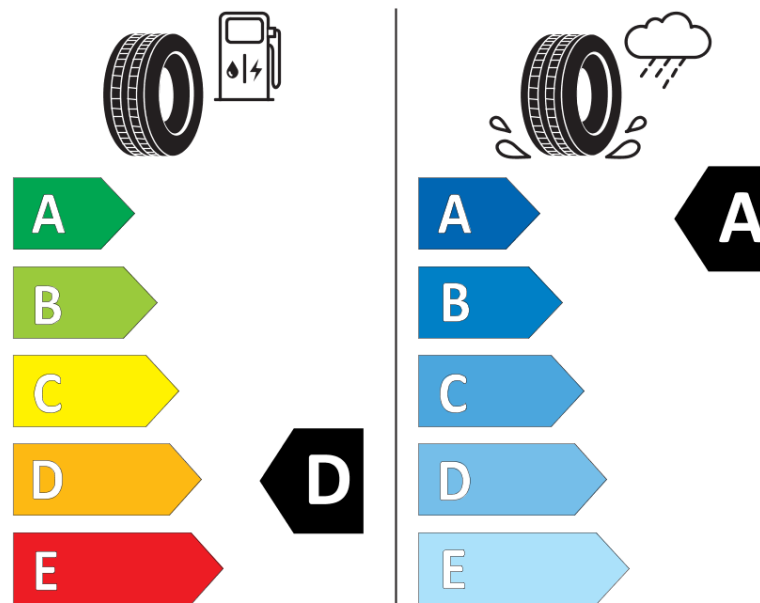

Δελτίο Πληροφοριών Προϊόντος

ΚΑΝΟΝΙΣΜΟΣ (ΕΕ) 2020/740

Μάρκα	MICHELIN
Εμπορική ονομασία	PILOT SPORT 4 SUV FRV
Αναγνωριστικό μοντέλου	211402
Διάσταση	235/50R19
Δείκτης ικανότητας φόρτωσης	99
Σύμβολο κατηγορίας ταχύτητας	W
Κατηγορία ως προς την εξοικονόμηση καυσίμου	D
Κατηγορία ως προς την πρόσφυση του ελαστικού σε υγρό οδόστρωμα	A
Κατηγορία εξωτερικού θορύβου κύλισης	B
Τιμή εξωτερικού θορύβου κύλισης	70 dB
Ελαστικό για χρήση σε συνθήκες έντονης χιονόπτωσης	Όχι
Ελαστικό πρόσφυσης στον πάγο	Όχι
Ημερομηνία έναρξης παραγωγής	09/21
Ημερομηνία λήξης παραγωγής	
Κατηγορία Φορτίου	SL
Επιπλέον πληροφορίες	235/50 R19 99W PILOT SPORT 4 SUV ZP FRV MI

ENERG

MICHELIN

211402

235/50R19 99 W

C1