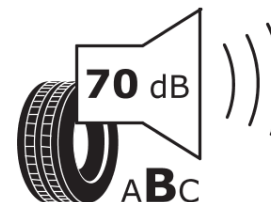

ENERG

MICHELIN

212641

245/45R18 100 V XL

C1