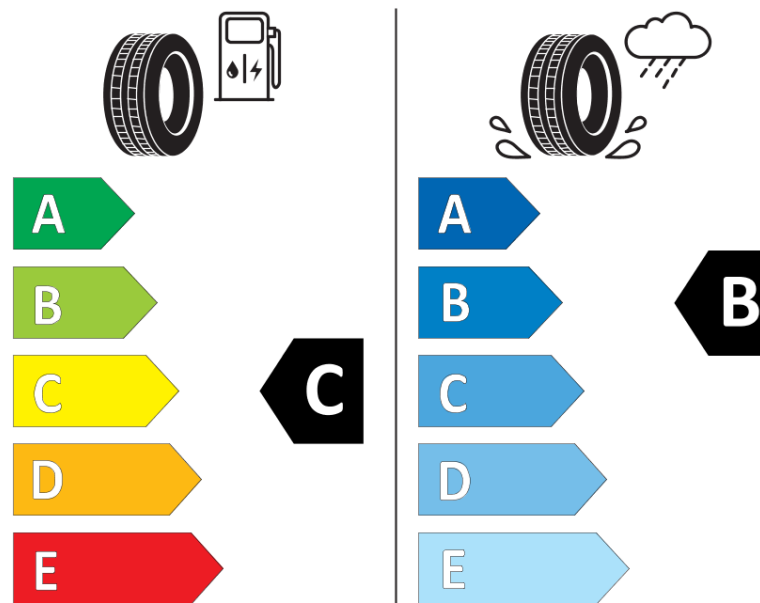

Δελτίο Πληροφοριών Προϊόντος

ΚΑΝΟΝΙΣΜΟΣ (ΕΕ) 2020/740

Μάρκα	MICHELIN
Εμπορική ονομασία	ALPIN 7
Αναγνωριστικό μοντέλου	212641
Διάσταση	245/45R18
Δείκτης ικανότητας φόρτωσης	100
Σύμβολο κατηγορίας ταχύτητας	V
Κατηγορία ως προς την εξοικονόμηση καυσίμου	C
Κατηγορία ως προς την πρόσφυση του ελαστικού σε υγρό οδόστρωμα	C
Κατηγορία εξωτερικού θορύβου κύλισης	B
Τιμή εξωτερικού θορύβου κύλισης	70 dB
Ελαστικό για χρήση σε συνθήκες έντονης χιονόπτωσης	Ναι
Ελαστικό πρόσφυσης στον πάγο	Όχι
Ημερομηνία έναρξης παραγωγής	17/23
Ημερομηνία λήξης παραγωγής	
Κατηγορία Φορτίου	XL
Επιπλέον πληροφορίες	245/45R18 100V XL ALPIN 7 MI

ENERG

MICHELIN

212641

245/45R18 100 V XL

C1