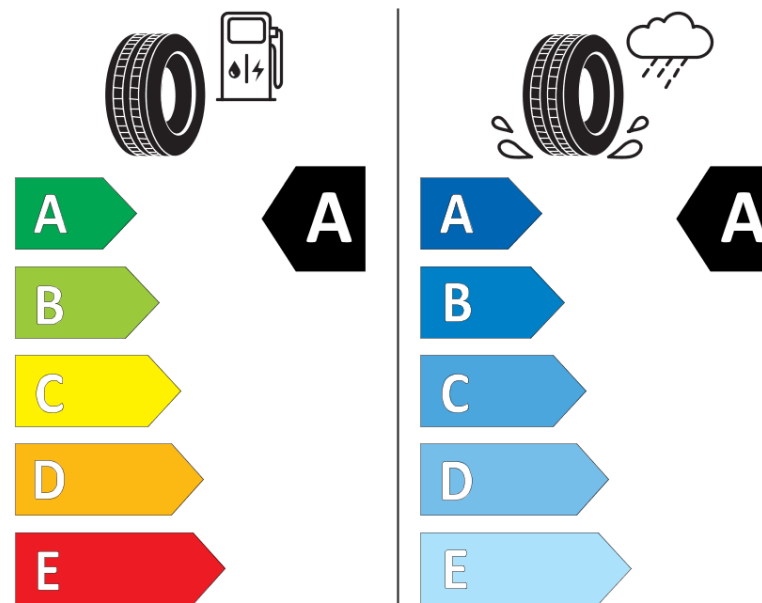

## Δελτίο Πληροφοριών Προϊόντος

ΚΑΝΟΝΙΣΜΟΣ (ΕΕ) 2020/740

Μάρκα	<b>MICHELIN</b>
Εμπορική ονομασία	<b>E PRIMACY S1</b>
Αναγνωριστικό μοντέλου	<b>215873</b>
Διάσταση	<b>195/60R18</b>
Δείκτης ικανότητας φόρτωσης	<b>96</b>
Σύμβολο κατηγορίας ταχύτητας	<b>H</b>
Κατηγορία ως προς την εξοικονόμηση καυσίμου	<b>A</b>
Κατηγορία ως προς την πρόσφυση του ελαστικού σε υγρό οδόστρωμα	<b>A</b>
Κατηγορία εξωτερικού θορύβου κύλισης	<b>A</b>
Τιμή εξωτερικού θορύβου κύλισης	<b>68 dB</b>
Ελαστικό για χρήση σε συνθήκες έντονης χιονόπτωσης	<b>Όχι</b>
Ελαστικό πρόσφυσης στον πάγο	<b>Όχι</b>
Ημερομηνία έναρξης παραγωγής	<b>39/19</b>
Ημερομηνία λήξης παραγωγής	
Κατηγορία Φορτίου	<b>XL</b>
Επιπλέον πληροφορίες	<b>195/60R18 96H XL TL E PRIMACY S1 MI</b>

# ENERG

**MICHELIN**

215873

195/60R18 96 H

C1

2020/740