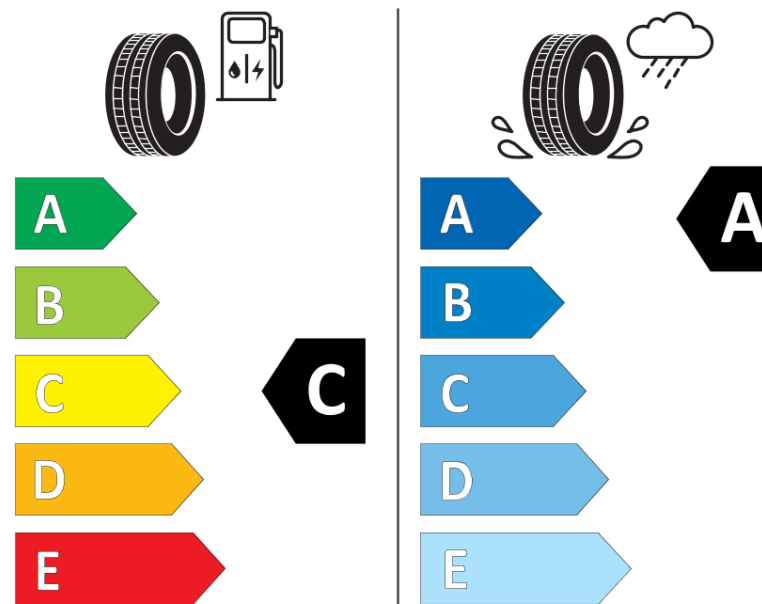

Δελτίο Πληροφοριών Προϊόντος

ΚΑΝΟΝΙΣΜΟΣ (ΕΕ) 2020/740

Μάρκα	MICHELIN
Εμπορική ονομασία	AGILIS CROSSCLIMATE
Αναγνωριστικό μοντέλου	217472
Διάσταση	235/65R16C
Δείκτης ικανότητας φόρτωσης	121
Δείκτης ικανότητας φόρτωσης (για διπλή τοποθέτηση)	119
Σύμβολο κατηγορίας ταχύτητας	R
Κατηγορία ως προς την εξοικονόμηση καυσίμου	C
Κατηγορία ως προς την πρόσφυση του ελαστικού σε υγρό οδόστρωμα	A
Κατηγορία εξωτερικού θορύβου κύλισης	B
Τιμή εξωτερικού θορύβου κύλισης	73 dB
Ελαστικό για χρήση σε συνθήκες έντονης χιονόπτωσης	Ναι
Ημερομηνία έναρξης παραγωγής	25/16
Ημερομηνία λήξης παραγωγής	
Επιπλέον πληροφορίες	235/65 R16C 121/119R AGILIS CROSSCLIMATE MI

Πρόσθετος δείκτης ικανότητας φόρτωσης (για μονή τοποθέτηση)

Πρόσθετος δείκτης ικανότητας φόρτωσης (για διπλή τοποθέτηση)

Πρόσθετο σύμβολο κατηγορίας ταχύτητας

ENERG

MICHELIN

217472

235/65R16C 121/119 R

C2