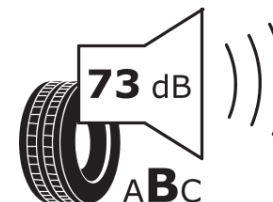

Δελτίο Πληροφοριών Προϊόντος

ΚΑΝΟΝΙΣΜΟΣ (ΕΕ) 2020/740

Μάρκα	MICHELIN
Εμπορική ονομασία	AGILIS CROSSCLIMATE
Αναγνωριστικό μοντέλου	217472
Διάσταση	235/65R16C
Δείκτης ικανότητας φόρτωσης	121
Δείκτης ικανότητας φόρτωσης (για διπλή τοποθέτηση)	119
Σύμβολο κατηγορίας ταχύτητας	R
Κατηγορία ως προς την εξοικονόμηση καυσίμου	C
Κατηγορία ως προς την πρόσφυση του ελαστικού σε υγρό οδόστρωμα	A
Κατηγορία εξωτερικού θορύβου κύλισης	B
Τιμή εξωτερικού θορύβου κύλισης	73 dB
Ελαστικό για χρήση σε συνθήκες έντονης χιονόπτωσης	Ναι
Ημερομηνία έναρξης παραγωγής	25/16
Ημερομηνία λήξης παραγωγής	
Επιπλέον πληροφορίες	235/65 R16C 121/119R AGILIS CROSSCLIMATE MI

Πρόσθετος δείκτης ικανότητας φόρτωσης (για μονή τοποθέτηση)

Πρόσθετος δείκτης ικανότητας φόρτωσης (για διπλή τοποθέτηση)

Πρόσθετο σύμβολο κατηγορίας ταχύτητας

ENERG

MICHELIN

217472

235/65R16C 121/119 R

C2