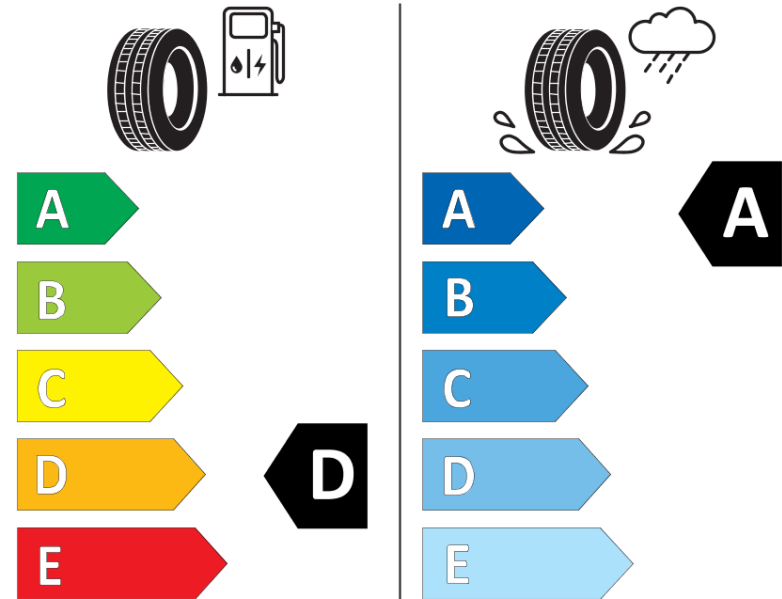

Δελτίο Πληροφοριών Προϊόντος

ΚΑΝΟΝΙΣΜΟΣ (ΕΕ) 2020/740

Μάρκα	MICHELIN
Εμπορική ονομασία	PILOT SPORT 4 SUV
Αναγνωριστικό μοντέλου	218278
Διάσταση	325/35R20
Δείκτης ικανότητας φόρτωσης	108
Σύμβολο κατηγορίας ταχύτητας	Y
Κατηγορία ως προς την εξοικονόμηση καυσίμου	D
Κατηγορία ως προς την πρόσφυση του ελαστικού σε υγρό οδόστρωμα	A
Κατηγορία εξωτερικού θορύβου κύλισης	B
Τιμή εξωτερικού θορύβου κύλισης	74 dB
Ελαστικό για χρήση σε συνθήκες έντονης χιονόπτωσης	Όχι
Ελαστικό πρόσφυσης στον πάγο	Όχι
Ημερομηνία έναρξης παραγωγής	48/20
Ημερομηνία λήξης παραγωγής	
Κατηγορία Φορτίου	SL
Επιπλέον πληροφορίες	325/35 R20 108Y TL PILOT SPORT 4 SUV FRV MI

ENERG

MICHELIN

218278

325/35R20 108 Y

C1

2020/740