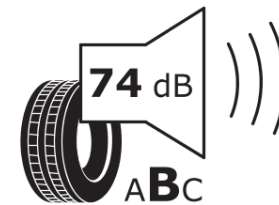

Δελτίο Πληροφοριών Προϊόντος

ΚΑΝΟΝΙΣΜΟΣ (ΕΕ) 2020/740

Μάρκα	MICHELIN
Εμπορική ονομασία	PILOT SPORT 4 SUV
Αναγνωριστικό μοντέλου	218278
Διάσταση	325/35R20
Δείκτης ικανότητας φόρτωσης	108
Σύμβολο κατηγορίας ταχύτητας	Y
Κατηγορία ως προς την εξοικονόμηση καυσίμου	D
Κατηγορία ως προς την πρόσφυση του ελαστικού σε υγρό οδόστρωμα	A
Κατηγορία εξωτερικού θορύβου κύλισης	B
Τιμή εξωτερικού θορύβου κύλισης	74 dB
Ελαστικό για χρήση σε συνθήκες έντονης χιονόπτωσης	Όχι
Ελαστικό πρόσφυσης στον πάγο	Όχι
Ημερομηνία έναρξης παραγωγής	48/20
Ημερομηνία λήξης παραγωγής	
Κατηγορία Φορτίου	SL
Επιπλέον πληροφορίες	325/35 R20 108Y TL PILOT SPORT 4 SUV FRV MI

ENERG

MICHELIN

218278

325/35R20 108 Y

C1

2020/740