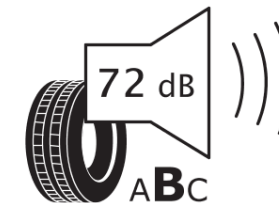

ENERG

MICHELIN

218397

235/65R16C 115/113 S

C2