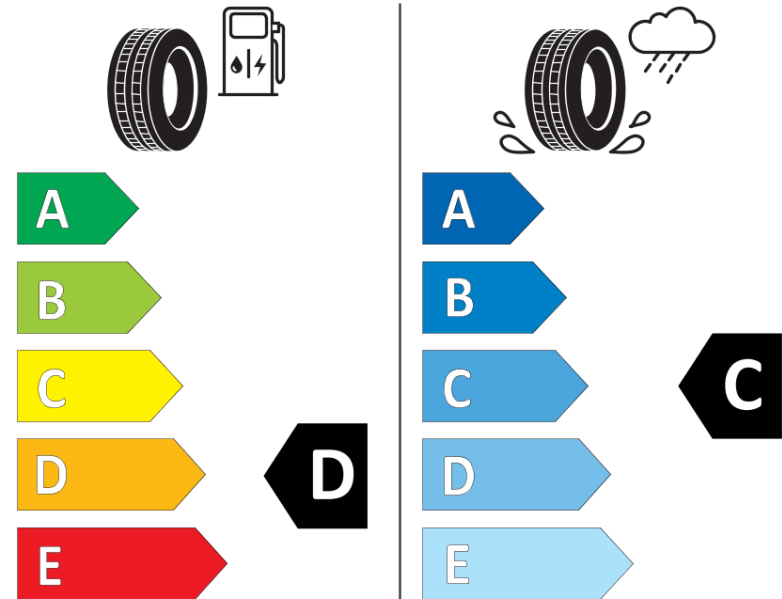

Δελτίο Πληροφοριών Προϊόντος

ΚΑΝΟΝΙΣΜΟΣ (ΕΕ) 2020/740

Μάρκα	MICHELIN
Εμπορική ονομασία	LATITUDE ALPIN LA2 N0
Αναγνωριστικό μοντέλου	219604
Διάσταση	275/40R20
Δείκτης ικανότητας φόρτωσης	106
Σύμβολο κατηγορίας ταχύτητας	V
Κατηγορία ως προς την εξοικονόμηση καυσίμου	D
Κατηγορία ως προς την πρόσφυση του ελαστικού σε υγρό οδόστρωμα	D
Κατηγορία εξωτερικού θορύβου κύλισης	B
Τιμή εξωτερικού θορύβου κύλισης	72 dB
Ελαστικό για χρήση σε συνθήκες έντονης χιονόπτωσης	Ναι
Ελαστικό πρόσφυσης στον πάγο	Όχι
Ημερομηνία έναρξης παραγωγής	22/17
Ημερομηνία λήξης παραγωγής	
Κατηγορία Φορτίου	XL
Επιπλέον πληροφορίες	275/40 R20 106V XL TL LATITUDE ALPIN LA2 N0 GRNX MI

ENERG

MICHELIN

219604

275/40R20 106 V

C1

2020/740