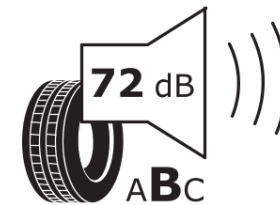

Δελτίο Πληροφοριών Προϊόντος

ΚΑΝΟΝΙΣΜΟΣ (ΕΕ) 2020/740

Μάρκα	MICHELIN
Εμπορική ονομασία	LATITUDE ALPIN LA2 N0
Αναγνωριστικό μοντέλου	219604
Διάσταση	275/40R20
Δείκτης ικανότητας φόρτωσης	106
Σύμβολο κατηγορίας ταχύτητας	V
Κατηγορία ως προς την εξοικονόμηση καυσίμου	D
Κατηγορία ως προς την πρόσφυση του ελαστικού σε υγρό οδόστρωμα	D
Κατηγορία εξωτερικού θορύβου κύλισης	B
Τιμή εξωτερικού θορύβου κύλισης	72 dB
Ελαστικό για χρήση σε συνθήκες έντονης χιονόπτωσης	Ναι
Ελαστικό πρόσφυσης στον πάγο	Όχι
Ημερομηνία έναρξης παραγωγής	22/17
Ημερομηνία λήξης παραγωγής	
Κατηγορία Φορτίου	XL
Επιπλέον πληροφορίες	275/40 R20 106V XL TL LATITUDE ALPIN LA2 N0 GRNX MI

ENERG

MICHELIN

219604

275/40R20 106 V

C1

2020/740