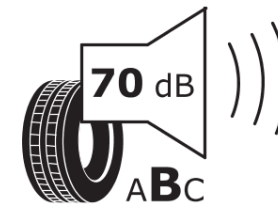

Δελτίο Πληροφοριών Προϊόντος

ΚΑΝΟΝΙΣΜΟΣ (ΕΕ) 2020/740

Μάρκα	MICHELIN
Εμπορική ονομασία	PILOT ALPIN 5
Αναγνωριστικό μοντέλου	221166
Διάσταση	245/45R17
Δείκτης ικανότητας φόρτωσης	99
Σύμβολο κατηγορίας ταχύτητας	V
Κατηγορία ως προς την εξοικονόμηση καυσίμου	C
Κατηγορία ως προς την πρόσφυση του ελαστικού σε υγρό οδόστρωμα	B
Κατηγορία εξωτερικού θορύβου κύλισης	B
Τιμή εξωτερικού θορύβου κύλισης	70 dB
Ελαστικό για χρήση σε συνθήκες έντονης χιονόπτωσης	Ναι
Ελαστικό πρόσφυσης στον πάγο	Όχι
Ημερομηνία έναρξης παραγωγής	23/21
Ημερομηνία λήξης παραγωγής	
Κατηγορία Φορτίου	XL
Επιπλέον πληροφορίες	245/45R17 99V XL TL PILOT ALPIN 5 MI

ENERG

MICHELIN

221166

245/45R17 99 V XL

C1

2020/740