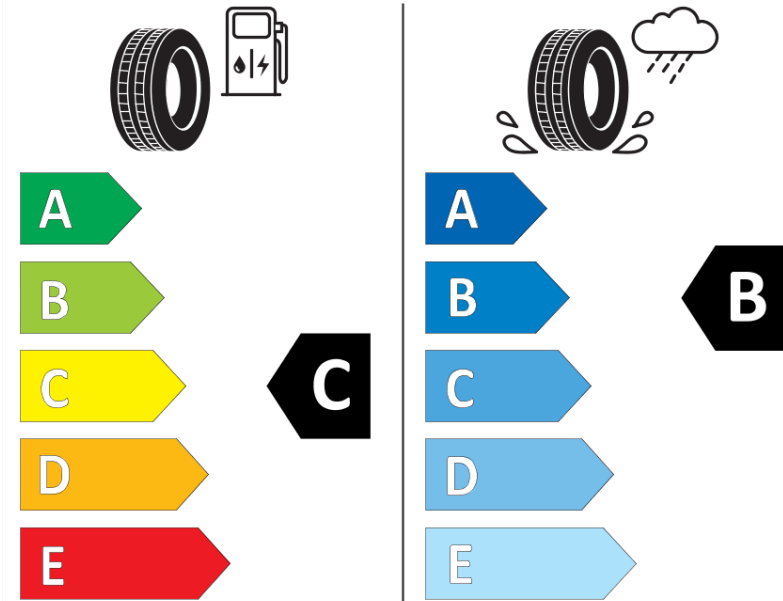

## Δελτίο Πληροφοριών Προϊόντος

ΚΑΝΟΝΙΣΜΟΣ (ΕΕ) 2020/740

Μάρκα	MICHELIN
Εμπορική ονομασία	LATITUDE SPORT N1
Αναγνωριστικό μοντέλου	224029
Διάσταση	295/35R21
Δείκτης ικανότητας φόρτωσης	107
Σύμβολο κατηγορίας ταχύτητας	Y
Κατηγορία ως προς την εξοικονόμηση καυσίμου	C
Κατηγορία ως προς την πρόσφυση του ελαστικού σε υγρό οδόστρωμα	C
Κατηγορία εξωτερικού θορύβου κύλισης	A
Τιμή εξωτερικού θορύβου κύλισης	72 dB
Ελαστικό για χρήση σε συνθήκες έντονης χιονόπτωσης	Όχι
Ελαστικό πρόσφυσης στον πάγο	Όχι
Ημερομηνία έναρξης παραγωγής	21/07
Ημερομηνία λήξης παραγωγής	
Κατηγορία Φορτίου	XL
Επιπλέον πληροφορίες	295/35 R21 107Y EXTRA LOAD TL LATITUDE SPORT N1 MI

# ENERG

MICHELIN

224029

295/35R21 107 Y

C1

2020/740