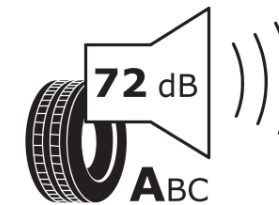

## Δελτίο Πληροφοριών Προϊόντος

ΚΑΝΟΝΙΣΜΟΣ (ΕΕ) 2020/740

Μάρκα	MICHELIN
Εμπορική ονομασία	LATITUDE SPORT N1
Αναγνωριστικό μοντέλου	224029
Διάσταση	295/35R21
Δείκτης ικανότητας φόρτωσης	107
Σύμβολο κατηγορίας ταχύτητας	Y
Κατηγορία ως προς την εξοικονόμηση καυσίμου	C
Κατηγορία ως προς την πρόσφυση του ελαστικού σε υγρό οδόστρωμα	C
Κατηγορία εξωτερικού θορύβου κύλισης	A
Τιμή εξωτερικού θορύβου κύλισης	72 dB
Ελαστικό για χρήση σε συνθήκες έντονης χιονόπτωσης	Όχι
Ελαστικό πρόσφυσης στον πάγο	Όχι
Ημερομηνία έναρξης παραγωγής	21/07
Ημερομηνία λήξης παραγωγής	
Κατηγορία Φορτίου	XL
Επιπλέον πληροφορίες	295/35 R21 107Y EXTRA LOAD TL LATITUDE SPORT N1 MI

# ENERG

MICHELIN

224029

295/35R21 107 Y

C1

2020/740