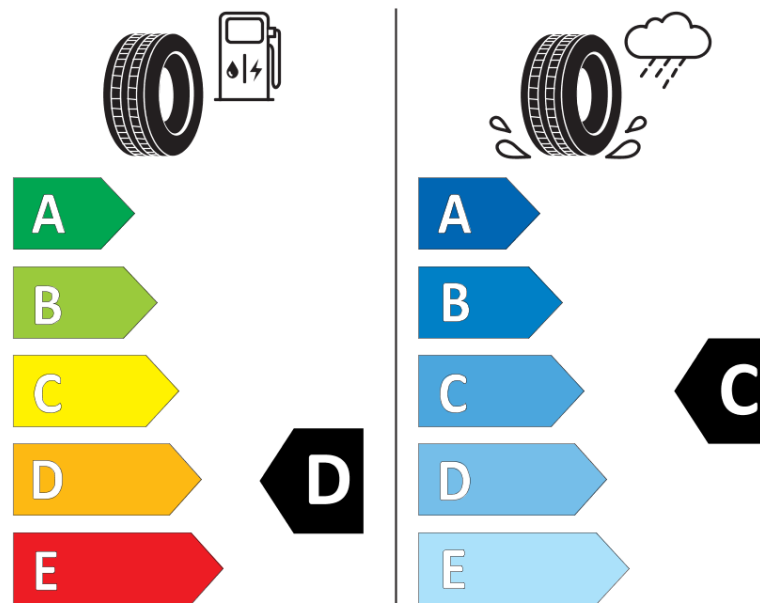

Δελτίο Πληροφοριών Προϊόντος

ΚΑΝΟΝΙΣΜΟΣ (ΕΕ) 2020/740

Μάρκα	MICHELIN
Εμπορική ονομασία	LATITUDE CROSS
Αναγνωριστικό μοντέλου	225515
Διάσταση	225/70R16
Δείκτης ικανότητας φόρτωσης	103
Σύμβολο κατηγορίας ταχύτητας	H
Κατηγορία ως προς την εξοικονόμηση καυσίμου	D
Κατηγορία ως προς την πρόσφυση του ελαστικού σε υγρό οδόστρωμα	C
Κατηγορία εξωτερικού θορύβου κύλισης	B
Τιμή εξωτερικού θορύβου κύλισης	71 dB
Ελαστικό για χρήση σε συνθήκες έντονης χιονόπτωσης	Όχι
Ελαστικό πρόσφυσης στον πάγο	Όχι
Ημερομηνία έναρξης παραγωγής	38/11
Ημερομηνία λήξης παραγωγής	
Κατηγορία Φορτίου	SL
Επιπλέον πληροφορίες	225/70 R16 103H TL LATITUDE CROSS MI

ENERG

MICHELIN

225515

225/70R16 103 H

C1