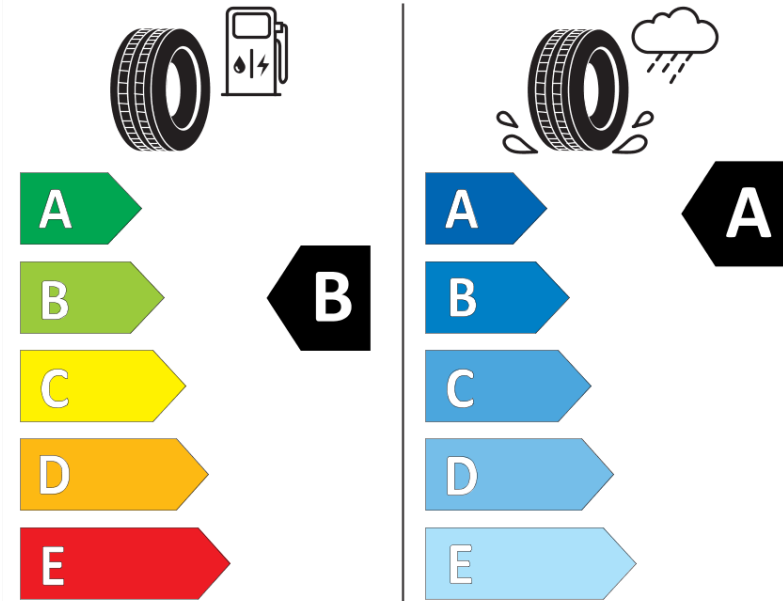

## Δελτίο Πληροφοριών Προϊόντος

ΚΑΝΟΝΙΣΜΟΣ (ΕΕ) 2020/740

Μάρκα	<b>MICHELIN</b>
Εμπορική ονομασία	<b>AGILIS 3 DT</b>
Αναγνωριστικό μοντέλου	<b>230527</b>
Διάσταση	<b>225/65R16C</b>
Δείκτης ικανότητας φόρτωσης	<b>112</b>
Δείκτης ικανότητας φόρτωσης (για διπλή τοποθέτηση)	<b>110</b>
Σύμβολο κατηγορίας ταχύτητας	<b>R</b>
Κατηγορία ως προς την εξοικονόμηση καυσίμου	<b>B</b>
Κατηγορία ως προς την πρόσφυση του ελαστικού σε υγρό οδόστρωμα	<b>A</b>
Κατηγορία εξωτερικού θορύβου κύλισης	<b>B</b>
Τιμή εξωτερικού θορύβου κύλισης	<b>72 dB</b>
Ελαστικό για χρήση σε συνθήκες έντονης χιονόπτωσης	<b>Όχι</b>
Ημερομηνία έναρξης παραγωγής	<b>12/19</b>
Ημερομηνία λήξης παραγωγής	
Επιπλέον πληροφορίες	<b>225/65 R 16C 112/110R TL AGILIS 3 DT MI</b>
Πρόσθετος δείκτης ικανότητας φόρτωσης (για μονή τοποθέτηση)	
Πρόσθετος δείκτης ικανότητας φόρτωσης (για διπλή τοποθέτηση)	
Πρόσθετο σύμβολο κατηγορίας ταχύτητας	

# ENERG

**MICHELIN**

230527

225/65R16C 112/110 R

C2

2020/740