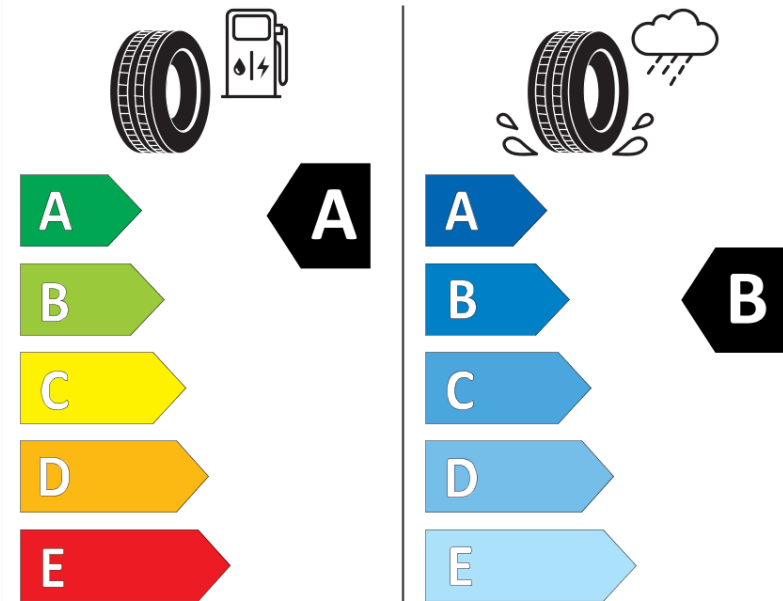

Δελτίο Πληροφοριών Προϊόντος

ΚΑΝΟΝΙΣΜΟΣ (ΕΕ) 2020/740

Μάρκα	MICHELIN
Εμπορική ονομασία	E PRIMACY ST I ACOUSTIC
Αναγνωριστικό μοντέλου	234472
Διάσταση	245/40R20
Δείκτης ικανότητας φόρτωσης	99
Σύμβολο κατηγορίας ταχύτητας	W
Κατηγορία ως προς την εξοικονόμηση καυσίμου	A
Κατηγορία ως προς την πρόσφυση του ελαστικού σε υγρό οδόστρωμα	B
Κατηγορία εξωτερικού θορύβου κύλισης	B
Τιμή εξωτερικού θορύβου κύλισης	70 dB
Ελαστικό για χρήση σε συνθήκες έντονης χιονόπτωσης	Όχι
Ελαστικό πρόσφυσης στον πάγο	Όχι
Ημερομηνία έναρξης παραγωγής	18/23
Ημερομηνία λήξης παραγωγής	
Κατηγορία Φορτίου	XL
Επιπλέον πληροφορίες	245/40R20 99W XL TL E PRIMACY ST I ACOUSTIC MI

ENERG

MICHELIN

234472

245/40R20 99 W XL

C1