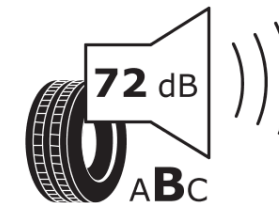

ENERG

MICHELIN

235329

195/65R16C 104/102 R

C2