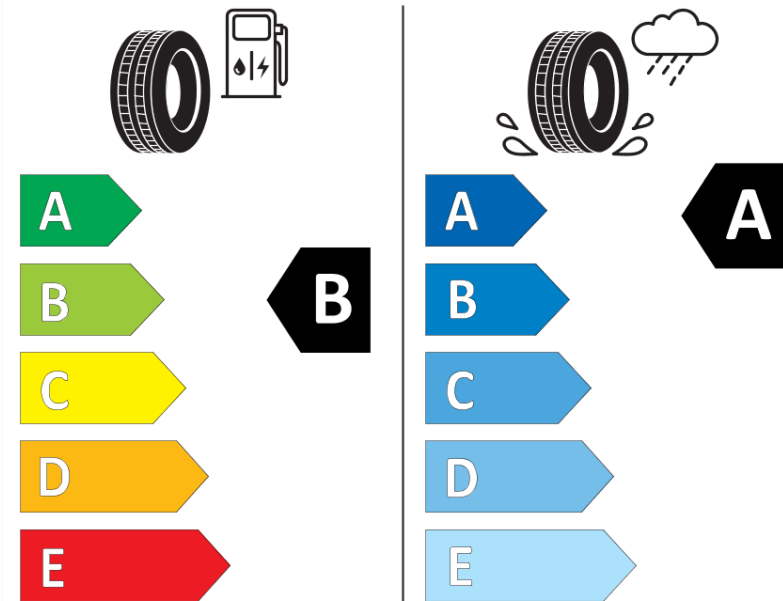

Δελτίο Πληροφοριών Προϊόντος

ΚΑΝΟΝΙΣΜΟΣ (ΕΕ) 2020/740

Μάρκα	MICHELIN
Εμπορική ονομασία	AGILIS 3
Αναγνωριστικό μοντέλου	235329
Διάσταση	195/65R16C
Δείκτης ικανότητας φόρτωσης	104
Δείκτης ικανότητας φόρτωσης (για διπλή τοποθέτηση)	102
Σύμβολο κατηγορίας ταχύτητας	R
Κατηγορία ως προς την εξοικονόμηση καυσίμου	B
Κατηγορία ως προς την πρόσφυση του ελαστικού σε υγρό οδόστρωμα	A
Κατηγορία εξωτερικού θορύβου κύλισης	B
Τιμή εξωτερικού θορύβου κύλισης	72 dB
Ελαστικό για χρήση σε συνθήκες έντονης χιονόπτωσης	Όχι
Ημερομηνία έναρξης παραγωγής	07/19
Ημερομηνία λήξης παραγωγής	
Επιπλέον πληροφορίες	195/65 R 16C 104/102R (100T) TL AGILIS 3 MI
Πρόσθετος δείκτης ικανότητας φόρτωσης (για μονή τοποθέτηση)	
Πρόσθετος δείκτης ικανότητας φόρτωσης (για διπλή τοποθέτηση)	
Πρόσθετο σύμβολο κατηγορίας ταχύτητας	

ENERG

MICHELIN

235329

195/65R16C 104/102 R

C2

2020/740