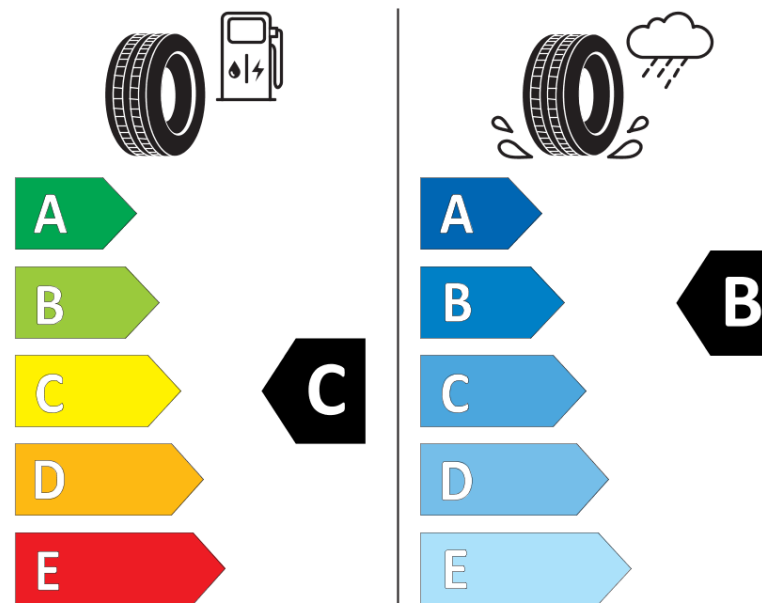

## Δελτίο Πληροφοριών Προϊόντος

ΚΑΝΟΝΙΣΜΟΣ (ΕΕ) 2020/740

Μάρκα	<b>MICHELIN</b>
Εμπορική ονομασία	<b>CROSSCLIMATE 3</b>
Αναγνωριστικό μοντέλου	<b>237900</b>
Διάσταση	<b>235/50R18</b>
Δείκτης ικανότητας φόρτωσης	<b>97</b>
Σύμβολο κατηγορίας ταχύτητας	<b>V</b>
Κατηγορία ως προς την εξοικονόμηση καυσίμου	<b>C</b>
Κατηγορία ως προς την πρόσφυση του ελαστικού σε υγρό οδόστρωμα	<b>C</b>
Κατηγορία εξωτερικού θορύβου κύλισης	<b>B</b>
Τιμή εξωτερικού θορύβου κύλισης	<b>72 dB</b>
Ελαστικό για χρήση σε συνθήκες έντονης χιονόπτωσης	<b>Ναι</b>
Ελαστικό πρόσφυσης στον πάγο	<b>Όχι</b>
Ημερομηνία έναρξης παραγωγής	<b>47/23</b>
Ημερομηνία λήξης παραγωγής	
Κατηγορία Φορτίου	<b>SL</b>
Επιπλέον πληροφορίες	<b>235/50 R18 97V TL CROSSCLIMATE 3 MI</b>

MICHELIN

237900

235/50R18 97 V

C1

2020/740