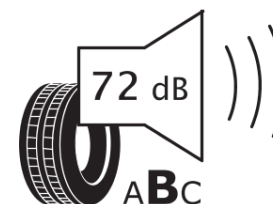

MICHELIN

237900

235/50R18 97 V

C1