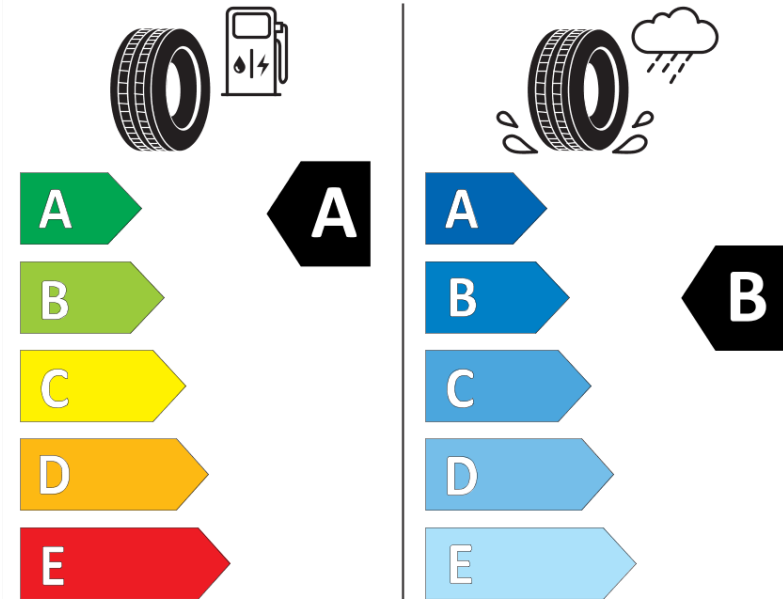

Δελτίο Πληροφοριών Προϊόντος

ΚΑΝΟΝΙΣΜΟΣ (ΕΕ) 2020/740

Μάρκα	MICHELIN
Εμπορική ονομασία	E PRIMACY
Αναγνωριστικό μοντέλου	238147
Διάσταση	225/50R18
Δείκτης ικανότητας φόρτωσης	99
Σύμβολο κατηγορίας ταχύτητας	W
Κατηγορία ως προς την εξοικονόμηση καυσίμου	A
Κατηγορία ως προς την πρόσφυση του ελαστικού σε υγρό οδόστρωμα	B
Κατηγορία εξωτερικού θορύβου κύλισης	B
Τιμή εξωτερικού θορύβου κύλισης	69 dB
Ελαστικό για χρήση σε συνθήκες έντονης χιονόπτωσης	Όχι
Ελαστικό πρόσφυσης στον πάγο	Όχι
Ημερομηνία έναρξης παραγωγής	04/20
Ημερομηνία λήξης παραγωγής	
Κατηγορία Φορτίου	XL
Επιπλέον πληροφορίες	225/50 R18 99W XL TL E PRIMACY MI

ENERG

MICHELIN

238147

225/50R18 99 W

C1

2020/740