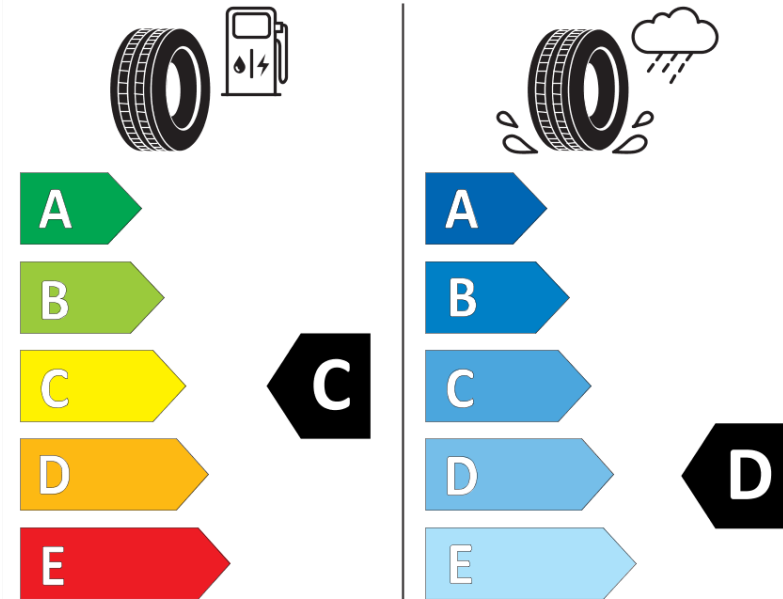

Δελτίο Πληροφοριών Προϊόντος

ΚΑΝΟΝΙΣΜΟΣ (ΕΕ) 2020/740

Μάρκα	MICHELIN
Εμπορική ονομασία	PILOT ALPIN PA4 NO
Αναγνωριστικό μοντέλου	238365
Διάσταση	275/40R20
Δείκτης ικανότητας φόρτωσης	106
Σύμβολο κατηγορίας ταχύτητας	V
Κατηγορία ως προς την εξοικονόμηση καυσίμου	C
Κατηγορία ως προς την πρόσφυση του ελαστικού σε υγρό οδόστρωμα	C
Κατηγορία εξωτερικού θορύβου κύλισης	B
Τιμή εξωτερικού θορύβου κύλισης	73 dB
Ελαστικό για χρήση σε συνθήκες έντονης χιονόπτωσης	Ναι
Ελαστικό πρόσφυσης στον πάγο	Όχι
Ημερομηνία έναρξης παραγωγής	44/12
Ημερομηνία λήξης παραγωγής	
Κατηγορία Φορτίου	XL
Επιπλέον πληροφορίες	275/40R20 106V EXTRA LOAD TL PILOT ALPIN PA4 NO GRX MI

ENERG

MICHELIN

238365

275/40R20 106 V

C1