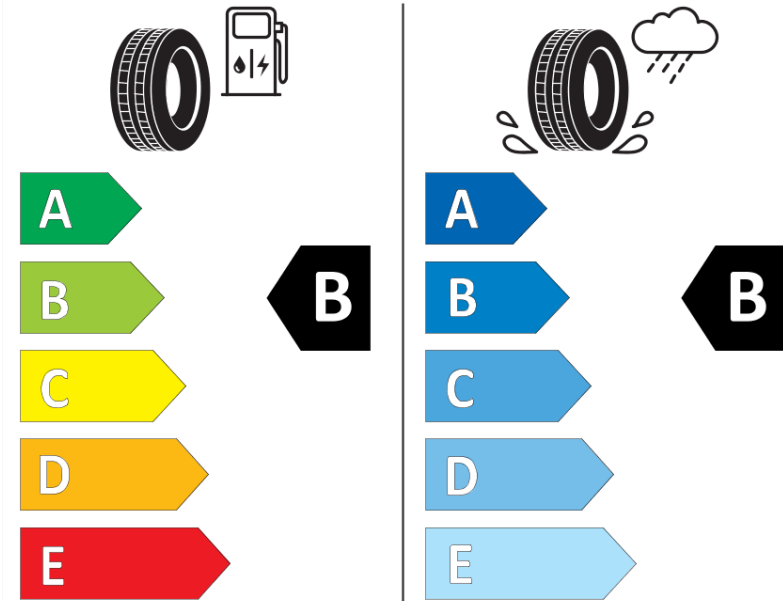

Δελτίο Πληροφοριών Προϊόντος

ΚΑΝΟΝΙΣΜΟΣ (ΕΕ) 2020/740

Μάρκα	MICHELIN
Εμπορική ονομασία	CROSSCLIMATE 3
Αναγνωριστικό μοντέλου	241790
Διάσταση	235/55R18
Δείκτης ικανότητας φόρτωσης	100
Σύμβολο κατηγορίας ταχύτητας	V
Κατηγορία ως προς την εξοικονόμηση καυσίμου	B
Κατηγορία ως προς την πρόσφυση του ελαστικού σε υγρό οδόστρωμα	B
Κατηγορία εξωτερικού θορύβου κύλισης	B
Τιμή εξωτερικού θορύβου κύλισης	72 dB
Ελαστικό για χρήση σε συνθήκες έντονης χιονόπτωσης	Ναι
Ελαστικό πρόσφυσης στον πάγο	Όχι
Ημερομηνία έναρξης παραγωγής	47/23
Ημερομηνία λήξης παραγωγής	
Κατηγορία Φορτίου	SL
Επιπλέον πληροφορίες	235/55R18 100V CROSSCLIMATE 3 MI

ENERG

MICHELIN

241790

235/55R18 100 V

C1

2020/740