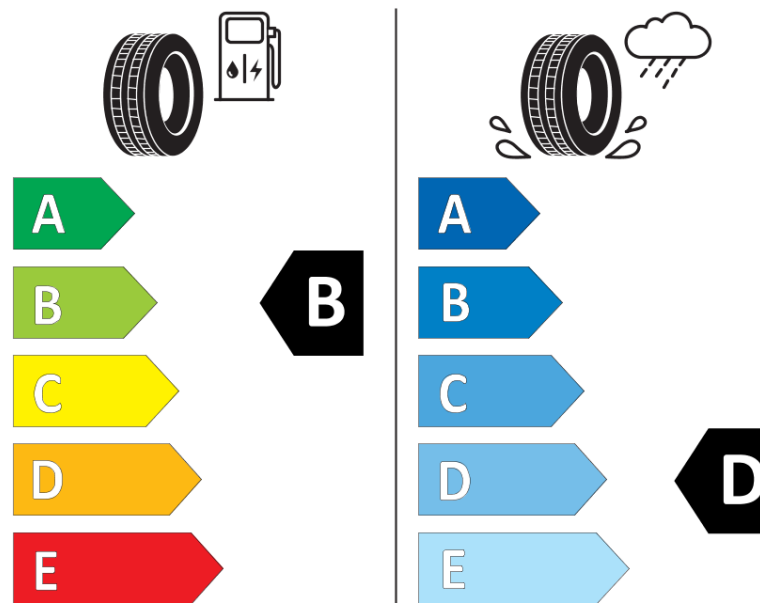

Δελτίο Πληροφοριών Προϊόντος

ΚΑΝΟΝΙΣΜΟΣ (ΕΕ) 2020/740

Μάρκα	MICHELIN
Εμπορική ονομασία	LATITUDE TOUR HP
Αναγνωριστικό μοντέλου	243767
Διάσταση	P265/60R18
Δείκτης ικανότητας φόρτωσης	109
Σύμβολο κατηγορίας ταχύτητας	H
Κατηγορία ως προς την εξοικονόμηση καυσίμου	B
Κατηγορία ως προς την πρόσφυση του ελαστικού σε υγρό οδόστρωμα	D
Κατηγορία εξωτερικού θορύβου κύλισης	B
Τιμή εξωτερικού θορύβου κύλισης	71 dB
Ελαστικό για χρήση σε συνθήκες έντονης χιονόπτωσης	Όχι
Ελαστικό πρόσφυσης στον πάγο	Όχι
Ημερομηνία έναρξης παραγωγής	05/08
Ημερομηνία λήξης παραγωγής	
Κατηγορία Φορτίου	SL
Επιπλέον πληροφορίες	P265/60R18 109H TL LATITUDE TOUR HP MI

ENERG

MICHELIN

243767

265/60R18 109 H

C1