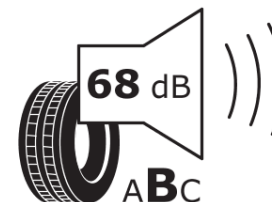

ENERG

MICHELIN

245594

185/60R15 84 T

C1