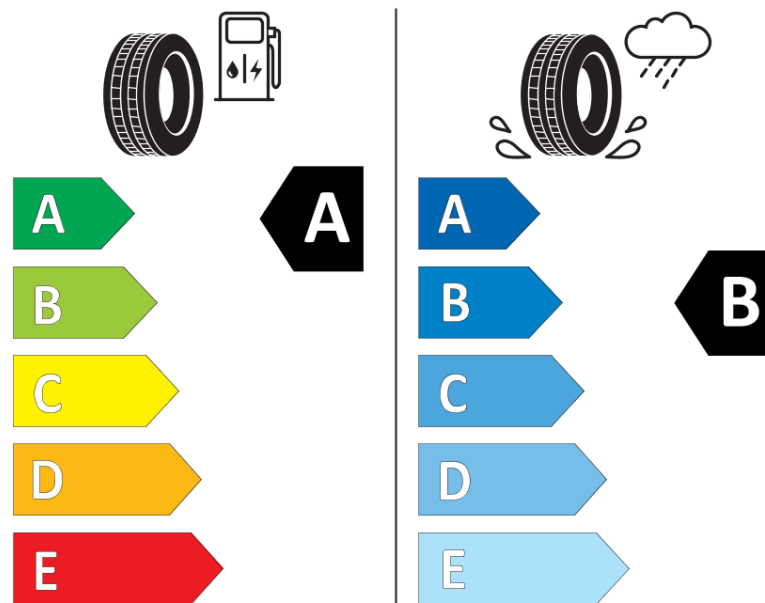

## Δελτίο Πληροφοριών Προϊόντος

ΚΑΝΟΝΙΣΜΟΣ (ΕΕ) 2020/740

Μάρκα	<b>MICHELIN</b>
Εμπορική ονομασία	<b>E PRIMACY</b>
Αναγνωριστικό μοντέλου	<b>245594</b>
Διάσταση	<b>185/60R15</b>
Δείκτης ικανότητας φόρτωσης	<b>84</b>
Σύμβολο κατηγορίας ταχύτητας	<b>T</b>
Κατηγορία ως προς την εξοικονόμηση καυσίμου	<b>A</b>
Κατηγορία ως προς την πρόσφυση του ελαστικού σε υγρό οδόστρωμα	<b>B</b>
Κατηγορία εξωτερικού θορύβου κύλισης	<b>B</b>
Τιμή εξωτερικού θορύβου κύλισης	<b>68 dB</b>
Ελαστικό για χρήση σε συνθήκες έντονης χιονόπτωσης	<b>Όχι</b>
Ελαστικό πρόσφυσης στον πάγο	<b>Όχι</b>
Ημερομηνία έναρξης παραγωγής	<b>49/19</b>
Ημερομηνία λήξης παραγωγής	
Κατηγορία Φορτίου	<b>SL</b>
Επιπλέον πληροφορίες	<b>185/60 R15 84T TL E PRIMACY MI</b>

# ENERG

**MICHELIN**

245594

185/60R15 84 T

C1

2020/740